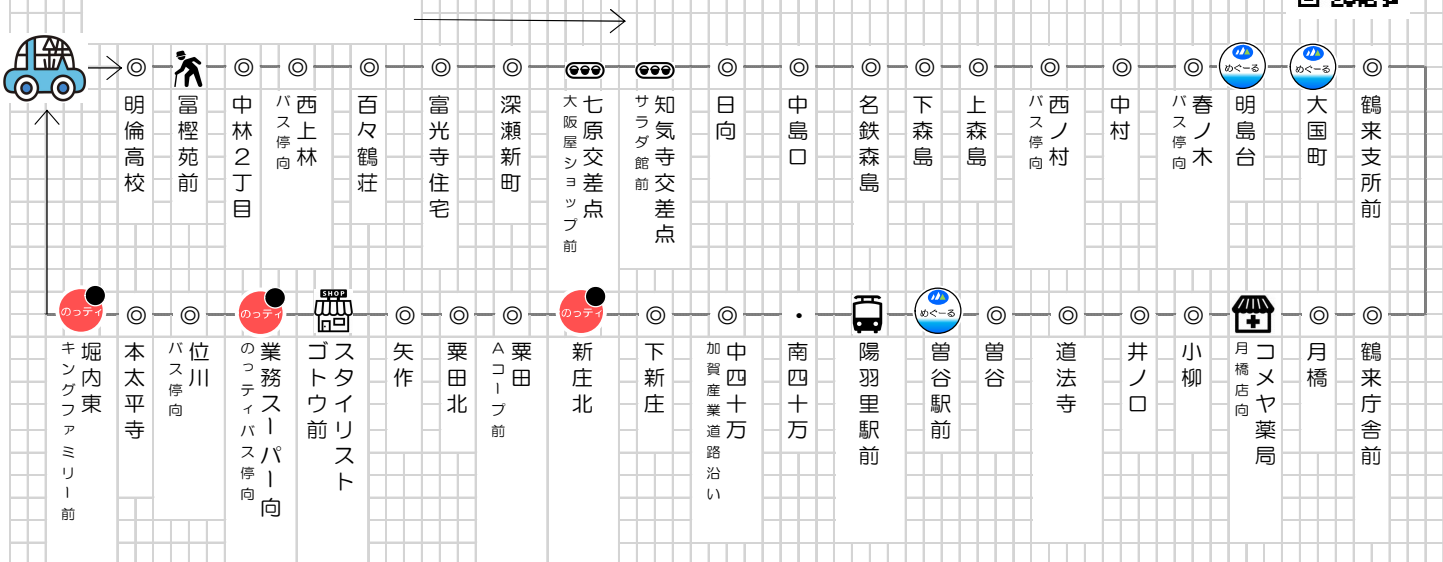

④ 鶴来線 (富光寺・森島・鶴来・南四十万・栗田 方面)