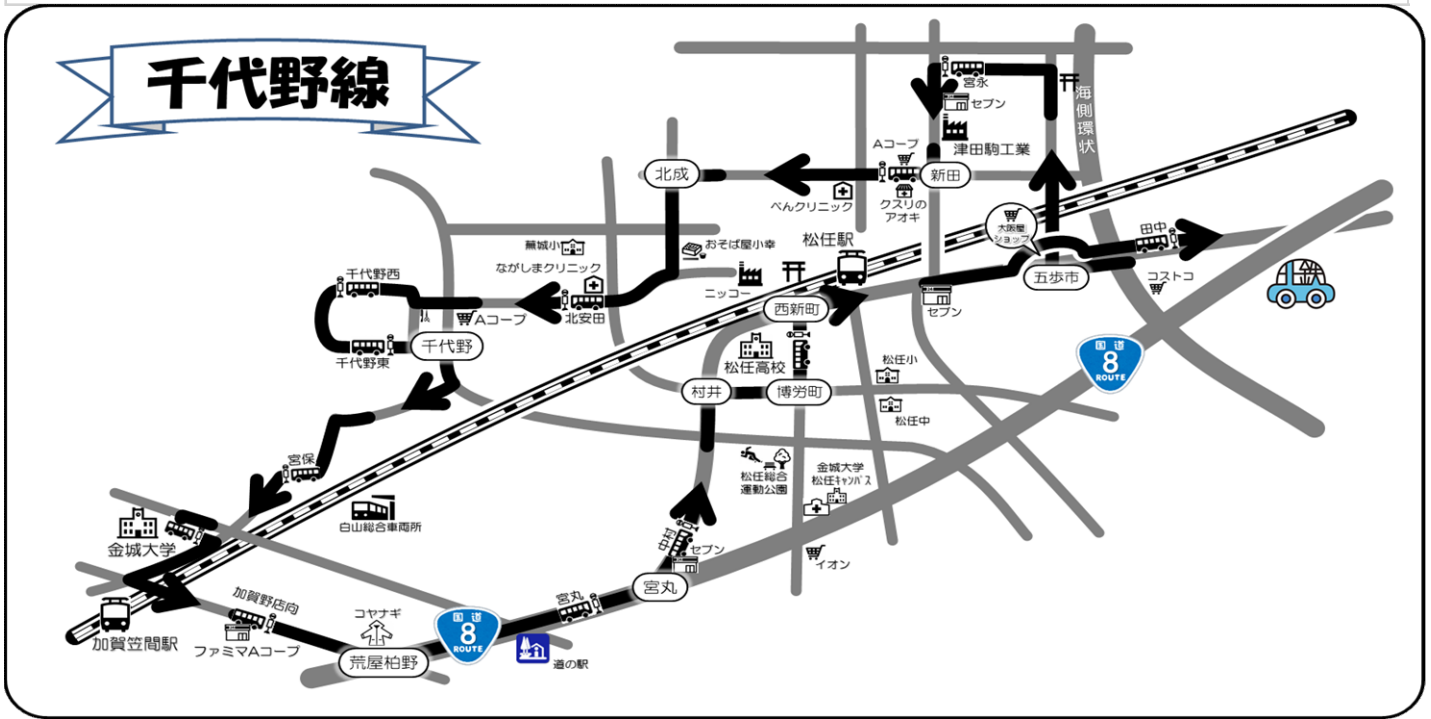

※金城大学前16:20発 直行便あります (大学・短大休み期間は運休)

⑦香林坊・金大線 (田上・金沢大学・兼六園下・香林坊・西泉 方面)

学校発	高尾台1丁目 中学校向	長坂3丁目 ローソン前	山環田上 エイム前	金沢大学中央	イオン杜の里 若松	旭町 美福前	兼六園下 紺屋坂	広坂 能楽美術館前	片町 パシオン前	泉1丁目	金沢高校前	野々市中央	学校着	教習時限表
7:20	-	-	7:48	-	7:55	7:58	8:03	8:05	8:10	8:15	8:17	8:25	8:35	1限 8:50
10:00	10:08	10:13	10:18	10:35	10:39	10:42	10:47	10:49	10:57	11:00	11:01	11:07	11:17	4限 11:50
注 11:45	11:55	12:00	12:04	12:20	12:24	12:27	12:32	12:34	12:42	12:45	12:46	12:52	13:02	5限 13:40
(注) 11:45発は土曜日は運行しません。														
12:45	土曜日のみ運行 下校専用 (経路) 野々市中央・片町・金大方面													
13:15	13:23	13:28	13:33	13:50	13:54	13:57	14:02	14:04	14:12	14:15	14:16	14:22	14:32	6限 14:40
14:15	14:23	14:28	14:33	14:50	14:54	14:57	15:02	15:04	15:12	15:15	15:16	15:22	15:32	7限 15:40
15:45	15:53	15:58	16:03	16:25	16:29	16:32	16:37	16:39	16:47	16:50	16:51	16:57	17:07	9限 17:50
16:40	下校専用 (経路) 太平寺・野々市中央・横宮・伏見橋・二万堂・有松まで													
17:35	-	-	17:57	18:10	18:14	山側環状線経由直行						18:40	10限 18:50	
17:45	有松～泉が丘広場～泉野三丁目～沼田町～寺町五丁目～桜橋詰北～本多町							18:08	18:13	18:16	18:20	18:27	18:35	10限 18:50
18:50	下校専用 (経路) 野々市中央・有松・広小路・香林坊・金大方面													
最終便	下校専用 (経路) 野々市中央・有松・広小路・香林坊・金大方面 10限目終了後、発車します													

⑧小立野線

(赤坂・学院大学・北陸大学・小立野・幸町・泉が丘 方面)

学校発	有松	寺町1丁目	赤坂アルビス前	永安町	東部車庫	学院大学	北陸大学	小立野	幸町	沼田町	有松	野々市中央	学校着	教習時限表
10:22	10:35	10:40	10:45	10:49	10:52	10:55	11:02	11:12	11:15	11:19	11:25	11:32	11:47	4限 11:50
注 12:10	12:23	12:28	12:33	12:37	12:40	12:43	12:50	13:00	13:03	13:07	13:13	13:20	13:30	5限 13:40
(注) 12:10発は土曜日は運行しません。														
12:45	下校専用 土曜日のみ運行します。(ご希望の停留所までお送りします。)													
15:00	15:13	15:18	15:23	15:27	15:30	15:33	15:40	15:50	15:53	15:57	16:03	16:10	16:20	8限 16:40
17:35	17:48	17:54	17:59	18:04	-	-	-	18:12	18:16	18:23	18:31	18:40	18:50	10限 18:50
最終便	下校専用(経路)高尾台①・有松・小立野・末・猿丸・平和町・寺町(ご希望の停留所までお送りします。)10限目終了後、発車します													