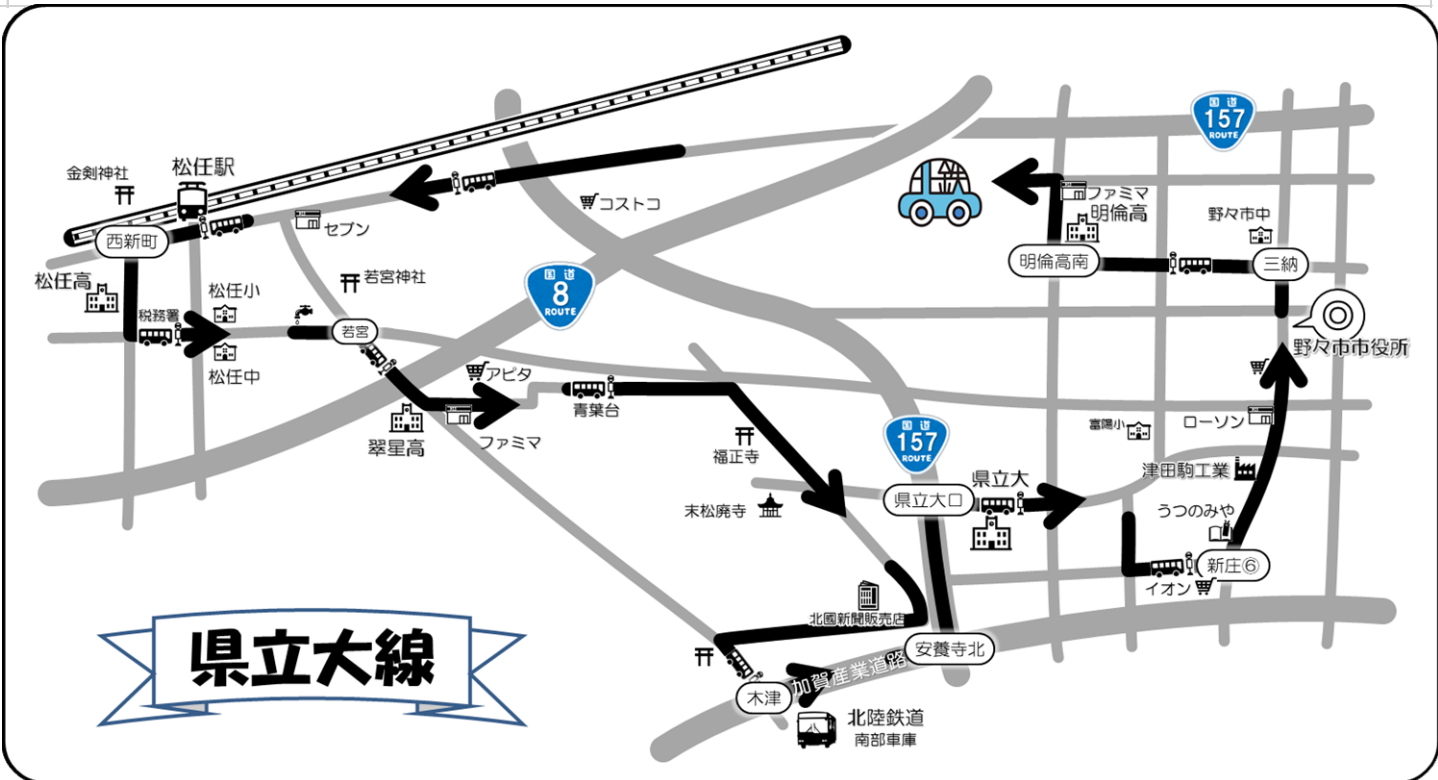

学校発	徳丸	松任 うるわし橋	松任高校前	新徳丸	翠星高校前 アビタ南口	末松 バス停向	木津 バス停向	県立大学前	上林	うつのみや前	野々市市役所向	明倫高校前	学校着	教習時限表	
8:50	8:54	8:56	8:58	9:01	9:03	9:08	9:11	9:15	9:18	9:20	9:23	9:25	9:32	2限	9:50
10:00	10:04	10:06	10:08	10:11	10:13	10:18	10:21	10:25	10:28	10:30	10:33	10:35	10:42	3限	10:50
10:50	10:54	10:56	10:58	11:01	11:03	11:08	11:11	11:15	11:18	11:20	11:23	11:25	11:32	4限	11:50
11:50	下校専用 土曜日のみ運行します。(ご希望の停留所までお送りします。)														
注 12:45	12:49	12:51	12:53	12:56	12:58	13:03	13:06	13:10	13:13	13:15	13:18	13:20	13:27	5限	13:40
(注) 12:45発は土曜日は運行しません。⑥松任・千代野線でお送りします。															
14:50	14:54	14:56	14:58	15:01	15:03	15:08	15:11	15:15	15:18	15:20	15:23	15:25	15:32	7限	15:40
16:40	16:44	16:46	16:48	16:51	16:53	16:58	17:01	17:05	17:08	17:10	17:13	17:15	17:22	9限	17:50
17:40	17:44	17:46	17:48	17:51	17:53	17:58	18:01	18:05	18:08	18:10	18:13	18:15	18:22	10限	18:50
18:50	下校専用(経路)松任おかりや・松任高校・翠星高校・石川県立大学														

※翠星高校前15:55発 期間限定便あります(11月1日~翌1月末日まで運行、冬休み期間運休)