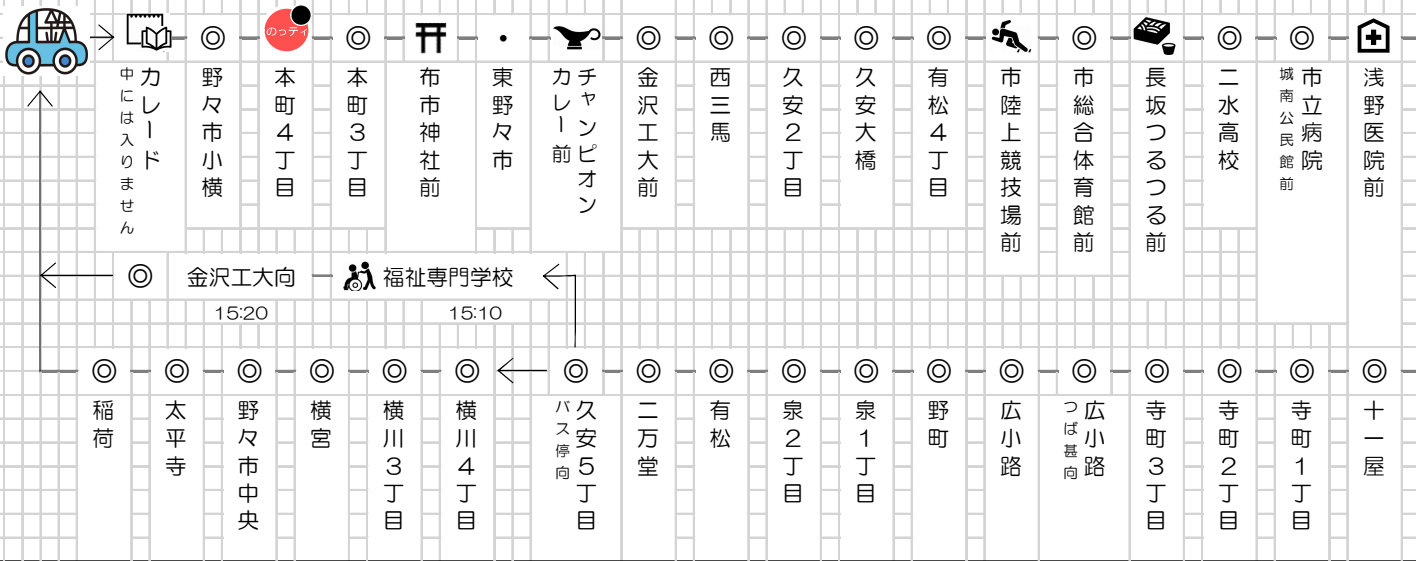

②工大・平和町線 (工大・長坂・平和町・広小路・久安 方面)

(金沢工大先回り)

学校発	金沢工大前	久安2丁目	市総合体育館前 泉野出町	浅野医院前	寺町1丁目	広小路 つば基向	泉1丁目	有松	久安5丁目 バス停向	金沢工大向 テニスコート側	横川4丁目	野々市中央	学校着	教習時限表
7:45	-	-	8:00	8:04	8:11	8:14	8:16	8:18	8:20	-	8:22	8:25	8:32	1限 8:50
9:00	9:08	9:10	9:16	9:18	9:20	9:22	9:25	9:28	9:30	-	9:32	9:35	9:42	2限 9:50
10:50	10:58	11:00	11:06	11:08	11:10	11:12	11:15	11:18	11:20	-	11:22	11:25	11:32	4限 11:50
11:50	下校専用(ご希望の停留所までお送りします。)													
12:47	12:55	12:57	13:03	13:05	13:07	13:09	13:12	13:15	13:17	-	13:19	13:22	13:29	5限 13:40
14:40	14:48	14:50	14:55	14:57	14:59	15:01	15:04	15:07	15:09	15:20	(金沢工大より直行)		15:28	7限 15:40
15:40	15:48	15:50	15:55	15:57	15:59	16:01	16:04	16:07	16:09	-	16:11	16:14	16:22	8限 16:40
16:40	16:48	16:50	16:55	16:57	笠舞線に接続							17:30	9限 17:50	

③西金沢線 (上荒屋・みどり・西金沢・八日市 方面)

学校発	上荒屋	龍谷高校	みどり交差点	矢木	西金3丁目	西金沢駅前 北陸銀行向 駅は行きません	伏見高校裏 グラウンド裏	米泉1丁目 居酒屋あかね前	本押野	八日市	野々市駅前 駅前サービス センター前	市営住宅前 アリスこども園向	学校着	教習時限表
7:40	7:49	7:56	7:57	8:05	8:10	8:18	8:19	8:20	8:24	8:25	8:27	8:28	8:35	1限 8:50
8:50	8:57	8:59	9:00	9:06	9:10	9:15	9:16	9:17	9:20	9:21	9:23	9:24	9:32	2限 9:50
9:50	9:57	9:59	10:00	10:06	10:10	10:15	10:16	10:17	10:20	10:21	10:23	10:24	10:32	3限 10:50
11:47	下校専用 (ご希望の停留所までお送りします。)													
12:47	12:54	12:56	12:57	13:03	13:07	13:10	13:11	13:12	13:15	13:16	13:18	13:19	13:27	5限 13:40
14:40	14:49	14:51	14:52	14:58	15:02	15:06	15:08	15:09	15:14	15:15	15:17	15:18	15:26	7限 15:40
15:40	15:49	15:51	15:52	15:58	16:02	16:06	16:08	16:09	16:14	16:15	16:17	16:18	16:26	8限 16:40
16:40	16:47	16:49	16:50	16:56	17:05	17:08	17:09	17:10	17:14	17:15	17:17	17:18	17:25	9限 17:50
17:40	17:49	17:51	17:52	17:58	18:04	18:08	18:09	18:10	18:14	18:15	18:17	18:19	18:27	10限 18:50
18:50	下校専用 (ご希望の停留所までお送りします。)													
最終便	下校専用 (ご希望の停留所までお送りします。) 10限目終了後、発車します													