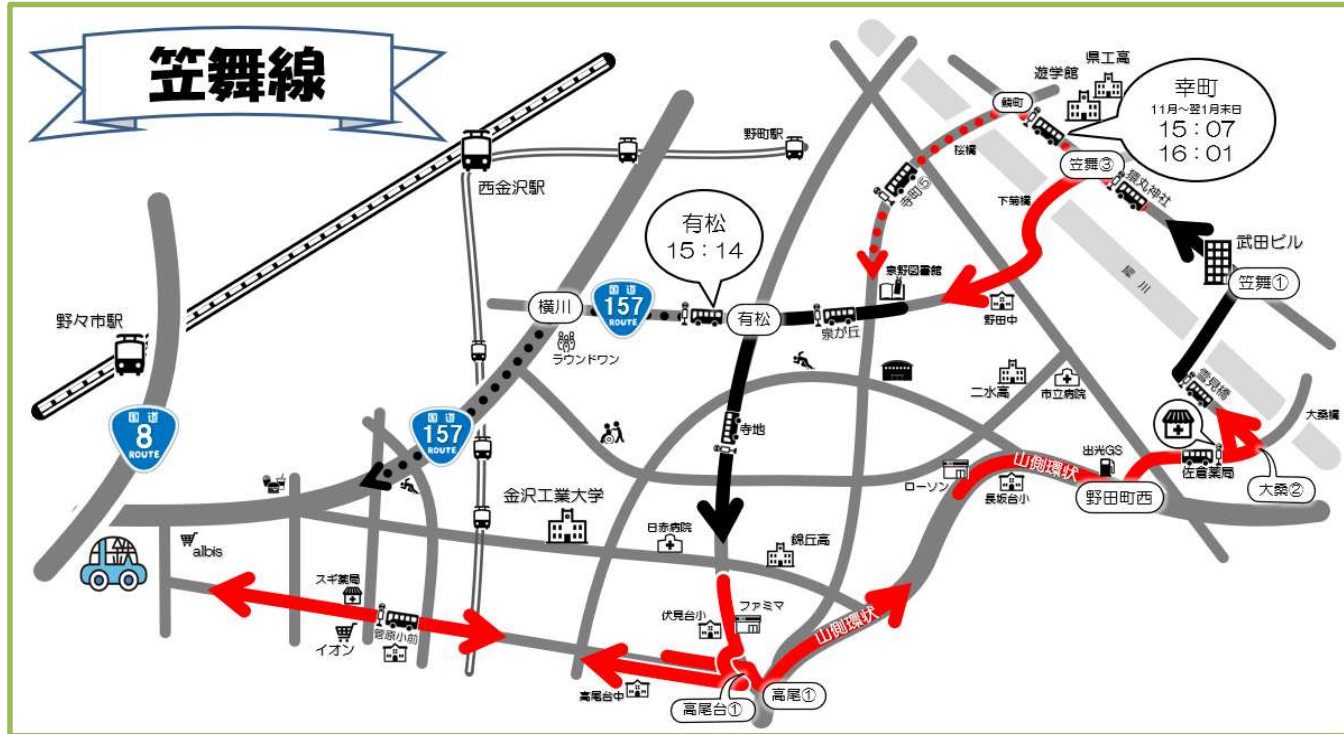

乗り場変更（廃止）

- 横江神社前
- ミキハウス
- 北村薬局前
- ◎ みどり中央

時刻表・乗り場変更のお知らせ

令和3年4月1日(木)より、下記の路線で停留所の新設や廃止、時刻を変更いたします。
 新時刻表をご確認のうえ、ご利用いただきますようお願いいたします。

記

④ 鶴来線

2021.4.1(木)～

乗り場変更(新設)

-  富樫苑前
- ◎ 中林2丁目
- ◎ 西上林
バス停向

乗り場変更(廃止)

- ◎ 三納
- ・ 野々市市役所
-  栗田⑤
-  栗田⑥
- ◎ うつのみや向 ムサシ園芸館裏

※ ⑩県立大線ルートは従来通り運行します

時刻表・乗り場変更のお知らせ

令和3年4月1日(木)より、下記の路線で停留所の新設や廃止、時刻を変更いたします。

新時刻表をご確認のうえ、ご利用いただきますようお願いいたします。

記

⑤ 笠舞線 (名称変更 旧笠舞・平和町線)

乗り場変更 (新設)

- ◎ 菅原小学校前
- ◎ 扇が丘西
- 🚗 高尾台交差点 (ミスド前)
- ◎ 高尾台① (中学校前)
- ◎ 窪南 (山側環状沿い)
- 🏪 長坂③ (ローソン前)
- 🛢 野田④ (出光GS前)
- 🏪 野田② (ファミマ前)
- ◎ 伏見台小学校

乗り場変更 (廃止)

- | | | | |
|-----------------|-----------------|------------------|--------------|
| 📍 菅原 | • 三馬① | ◎ 伏見新町 (アルビス向) | ◎ 平和町 (アルコ前) |
| 📍 住吉 | • 伏見台小 (グラウンド横) | ◎ 長坂台 | ◎ 自衛隊前 |
| 📍 扇が丘 | ◎ 円光寺北 | ◎ 二水高校 | ◎ 野田 |
| • 金沢工大 (グラウンド裏) | • 結城歯科 | ◎ 市立病院前 (城南公民館前) | |

時刻表・乗り場変更のお知らせ

令和3年4月1日(木)より、下記の路線で停留所の新設や廃止、時刻を変更いたします。

新時刻表をご確認のうえ、ご利用いただきますようお願いいたします。

記

⑤ 笠舞線

期間限定運行に変更 ※14:35、15:35発の便	
2月～10月末日まで運行	11月～翌年1月末日まで運行
<ul style="list-style-type: none"> ◎ 菊川① ◎ 寺町① ◎ 泉野① ◎ 泉野④ 	<ul style="list-style-type: none"> ◎ 思案橋 ◎ 幸町 ・ 犀桜小向 (ファミマ前) ・ 桜橋詰 ◎ 寺町⑤ ◎ 沼田町 ◎ 泉野③