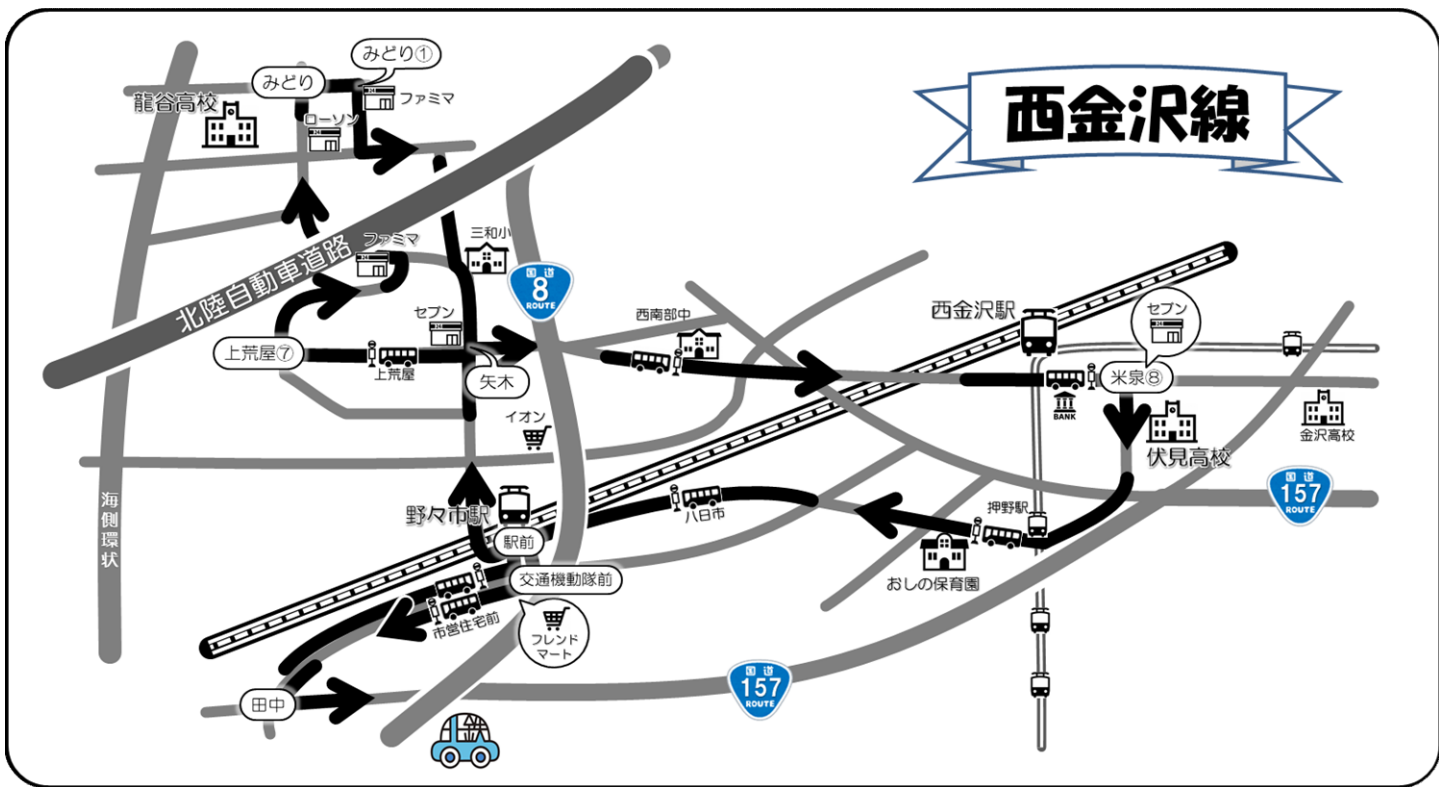

学校発	上荒屋	龍谷高校	みどり交差点	矢木	西金3丁目	西金沢駅前 北陸銀行向 駅は行きません	伏見高校裏 グラウンド裏	米泉1丁目 居酒屋あかね前	本押野	八日市	野々市駅前 駅前サービス センター前	市営住宅前 アリスこども園向	学校着	教習時限表
7:40	7:49	7:56	7:57	8:05	8:10	8:18	8:19	8:20	8:24	8:25	8:27	8:28	8:35	1限 8:50
8:50	8:57	8:59	9:00	9:06	9:10	9:15	9:16	9:17	9:20	9:21	9:23	9:24	9:32	2限 9:50
9:50	9:57	9:59	10:00	10:06	10:10	10:15	10:16	10:17	10:20	10:21	10:23	10:24	10:32	3限 10:50
11:47	下校専用 (ご希望の停留所までお送りします。)													
12:47	12:54	12:56	12:57	13:03	13:07	13:10	13:11	13:12	13:15	13:16	13:18	13:19	13:27	5限 13:40
14:40	14:49	14:51	14:52	14:58	15:02	15:06	15:08	15:09	15:14	15:15	15:17	15:18	15:26	7限 15:40
15:40	15:49	15:51	15:52	15:58	16:02	16:06	16:08	16:09	16:14	16:15	16:17	16:18	16:26	8限 16:40
16:40	16:47	16:49	16:50	16:56	17:05	17:08	17:09	17:10	17:14	17:15	17:17	17:18	17:25	9限 17:50
17:40	17:49	17:51	17:52	17:58	18:04	18:08	18:09	18:10	18:14	18:15	18:17	18:19	18:27	10限 18:50
18:50	下校専用 (ご希望の停留所までお送りします。)													
最終便	下校専用 (ご希望の停留所までお送りします。) 10限目終了後、発車します