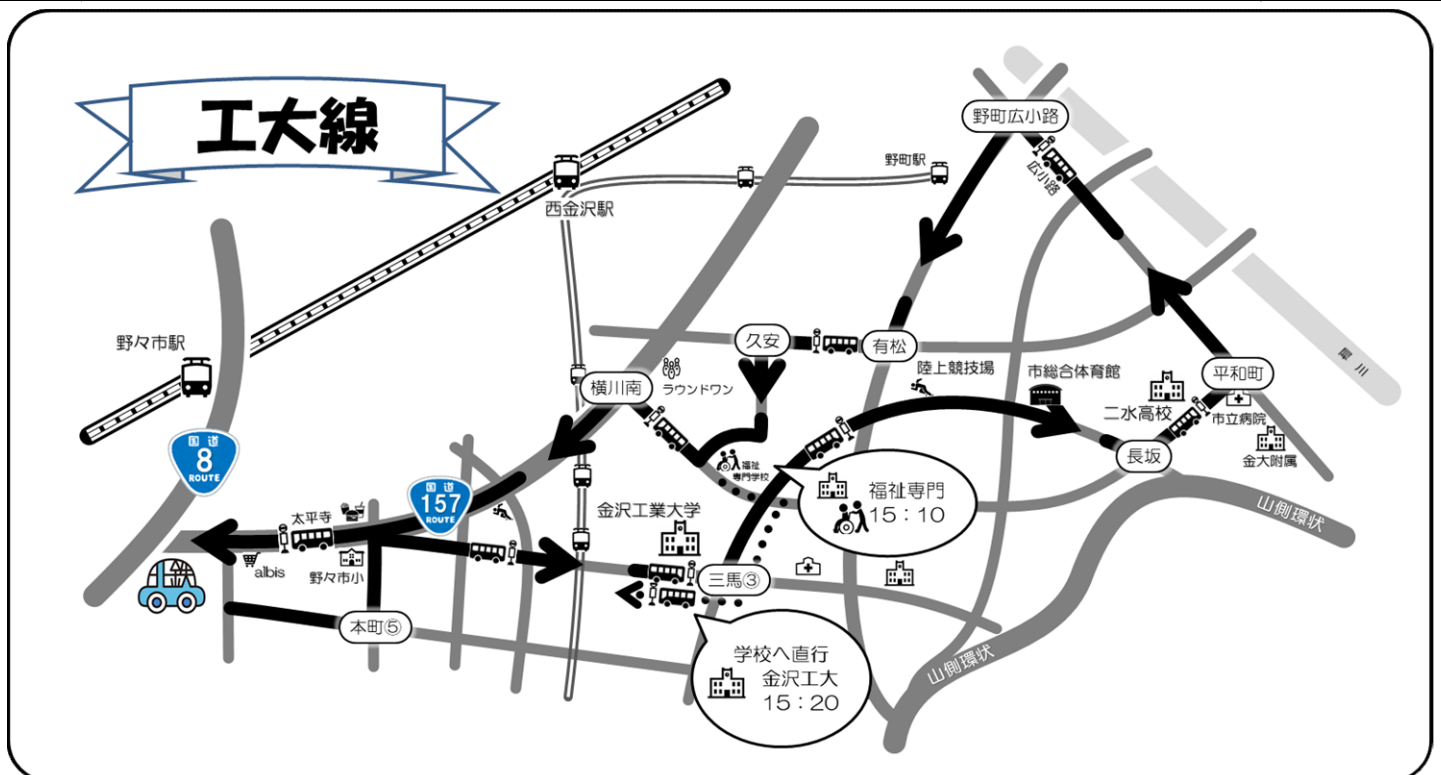

②工大・平和町線 (工大・長坂・平和町・広小路・久安 方面)

(金沢工大先回り)

学校発	金沢工大前	久安2丁目	市総合体育館前 泉野出町	浅野医院前	寺町1丁目	広小路 つば基向	泉1丁目	有松	久安5丁目 バス停向	金沢工大向 テニスコート側	横川4丁目	野々市中央	学校着	教習時限表
7:45	-	-	8:00	8:04	8:11	8:14	8:16	8:18	8:20	-	8:22	8:25	8:32	1限 8:50
9:00	9:08	9:10	9:16	9:18	9:20	9:22	9:25	9:28	9:30	-	9:32	9:35	9:42	2限 9:50
10:50	10:58	11:00	11:06	11:08	11:10	11:12	11:15	11:18	11:20	-	11:22	11:25	11:32	4限 11:50
11:50	下校専用(ご希望の停留所までお送りします。)													
12:47	12:55	12:57	13:03	13:05	13:07	13:09	13:12	13:15	13:17	-	13:19	13:22	13:29	5限 13:40
14:40	14:48	14:50	14:55	14:57	14:59	15:01	15:04	15:07	15:09	15:20	(金沢工大より直行)		15:28	7限 15:40
15:40	15:48	15:50	15:55	15:57	15:59	16:01	16:04	16:07	16:09	-	16:11	16:14	16:22	8限 16:40
16:40	16:48	16:50	16:55	16:57	笠舞線に接続							17:30	9限 17:50	

⑧小立野線

(赤坂・学院大学・北陸大学・小立野・幸町・泉が丘 方面)

学校発	有松	寺町1丁目	赤坂アルビス前	永安町	東部車庫	学院大学	北陸大学	小立野	幸町	沼田町	有松	野々市中央	学校着	教習時限表
10:22	10:35	10:40	10:45	10:49	10:52	10:55	11:02	11:12	11:15	11:19	11:25	11:32	11:47	4限 11:50
注 12:10	12:23	12:28	12:33	12:37	12:40	12:43	12:50	13:00	13:03	13:07	13:13	13:20	13:30	5限 13:40
(注) 12:10発は土曜日は運行しません。														
12:45	下校専用 土曜日のみ運行します。(ご希望の停留所までお送りします。)													
15:00	15:13	15:18	15:23	15:27	15:30	15:33	15:40	15:50	15:53	15:57	16:03	16:10	16:20	8限 16:40
17:35	17:48	17:54	17:59	18:04	-	-	-	18:12	18:16	18:23	18:31	18:40	18:50	10限 18:50
最終便	下校専用(経路)高尾台①・有松・小立野・末・猿丸・平和町・寺町(ご希望の停留所までお送りします。)10限目終了後、発車します													

乗り場変更（廃止）

- 横江神社前
- ミキハウス
- 北村薬局前
- ◎ みどり中央

時刻表・乗り場変更のお知らせ

令和3年4月1日(木)より、下記の路線で停留所の新設や廃止、時刻を変更いたします。
 新時刻表をご確認のうえ、ご利用いただきますようお願いいたします。

記

④ 鶴来線

2021.4.1(木)～

乗り場変更(新設)