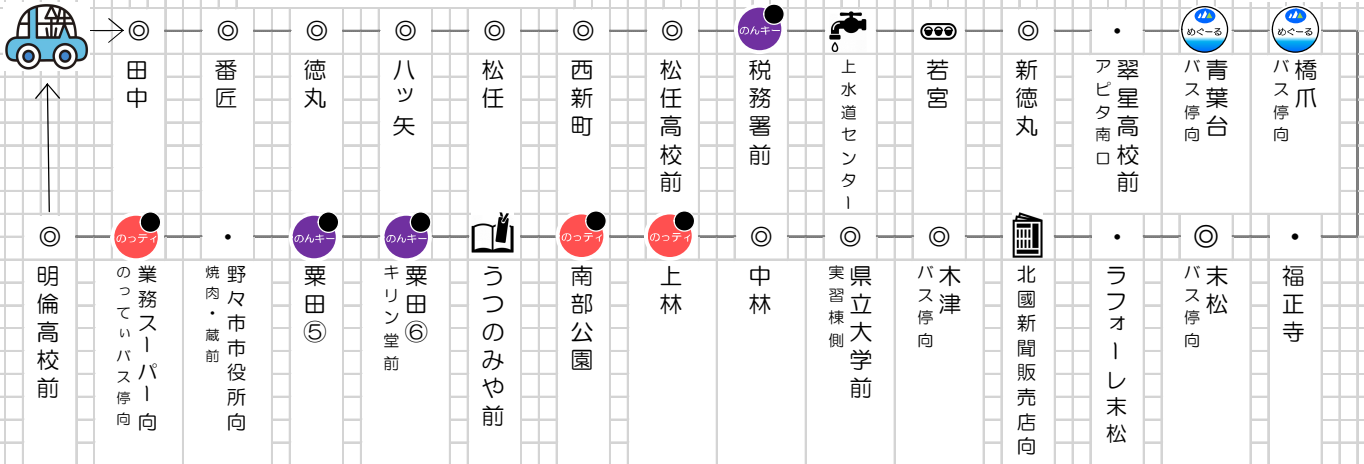

⑧小立野線

(赤坂・学院大学・北陸大学・小立野・幸町・泉が丘 方面)

学校発	有松	寺町1丁目	赤坂アルビス前	永安町	東部車庫	学院大学	北陸大学	小立野	幸町	沼田町	有松	野々市中央	学校着	教習時限表
10:22	10:35	10:40	10:45	10:49	10:52	10:55	11:02	11:12	11:15	11:19	11:25	11:32	11:47	4限 11:50
注 12:10	12:23	12:28	12:33	12:37	12:40	12:43	12:50	13:00	13:03	13:07	13:13	13:20	13:30	5限 13:40
(注) 12:10発は土曜日は運行しません。														
12:45	下校専用 土曜日のみ運行します。(ご希望の停留所までお送りします。)													
15:00	15:13	15:18	15:23	15:27	15:30	15:33	15:40	15:50	15:53	15:57	16:03	16:10	16:20	8限 16:40
17:35	17:48	17:54	17:59	18:04	-	-	-	18:12	18:16	18:23	18:31	18:40	18:50	10限 18:50
最終便	下校専用(経路)高尾台①・有松・小立野・末・猿丸・平和町・寺町(ご希望の停留所までお送りします。)10限目終了後、発車します													

⑩松任・県立大学線 (松任高・翠星高・県立大・野々市市役所 方面)

学校発	徳丸	松任 うるわし橋	松任高校前	新徳丸	翠星高校前 アビタ南口	末松 バス停向	木津 バス停向	県立大学前	上林	うつのみや前	野々市市役所向	明倫高校前	学校着	教習時限表	
8:50	8:54	8:56	8:58	9:01	9:03	9:08	9:11	9:15	9:18	9:20	9:23	9:25	9:32	2限	9:50
10:00	10:04	10:06	10:08	10:11	10:13	10:18	10:21	10:25	10:28	10:30	10:33	10:35	10:42	3限	10:50
10:50	10:54	10:56	10:58	11:01	11:03	11:08	11:11	11:15	11:18	11:20	11:23	11:25	11:32	4限	11:50
11:50	下校専用 土曜日のみ運行します。(ご希望の停留所までお送りします。)														
注 12:45	12:49	12:51	12:53	12:56	12:58	13:03	13:06	13:10	13:13	13:15	13:18	13:20	13:27	5限	13:40
(注) 12:45発は土曜日は運行しません。⑥松任・千代野線でお送りします。															
14:50	14:54	14:56	14:58	15:01	15:03	15:08	15:11	15:15	15:18	15:20	15:23	15:25	15:32	7限	15:40
16:40	16:44	16:46	16:48	16:51	16:53	16:58	17:01	17:05	17:08	17:10	17:13	17:15	17:22	9限	17:50
17:40	17:44	17:46	17:48	17:51	17:53	17:58	18:01	18:05	18:08	18:10	18:13	18:15	18:22	10限	18:50
18:50	下校専用(経路)松任おかりや・松任高校・翠星高校・石川県立大学														