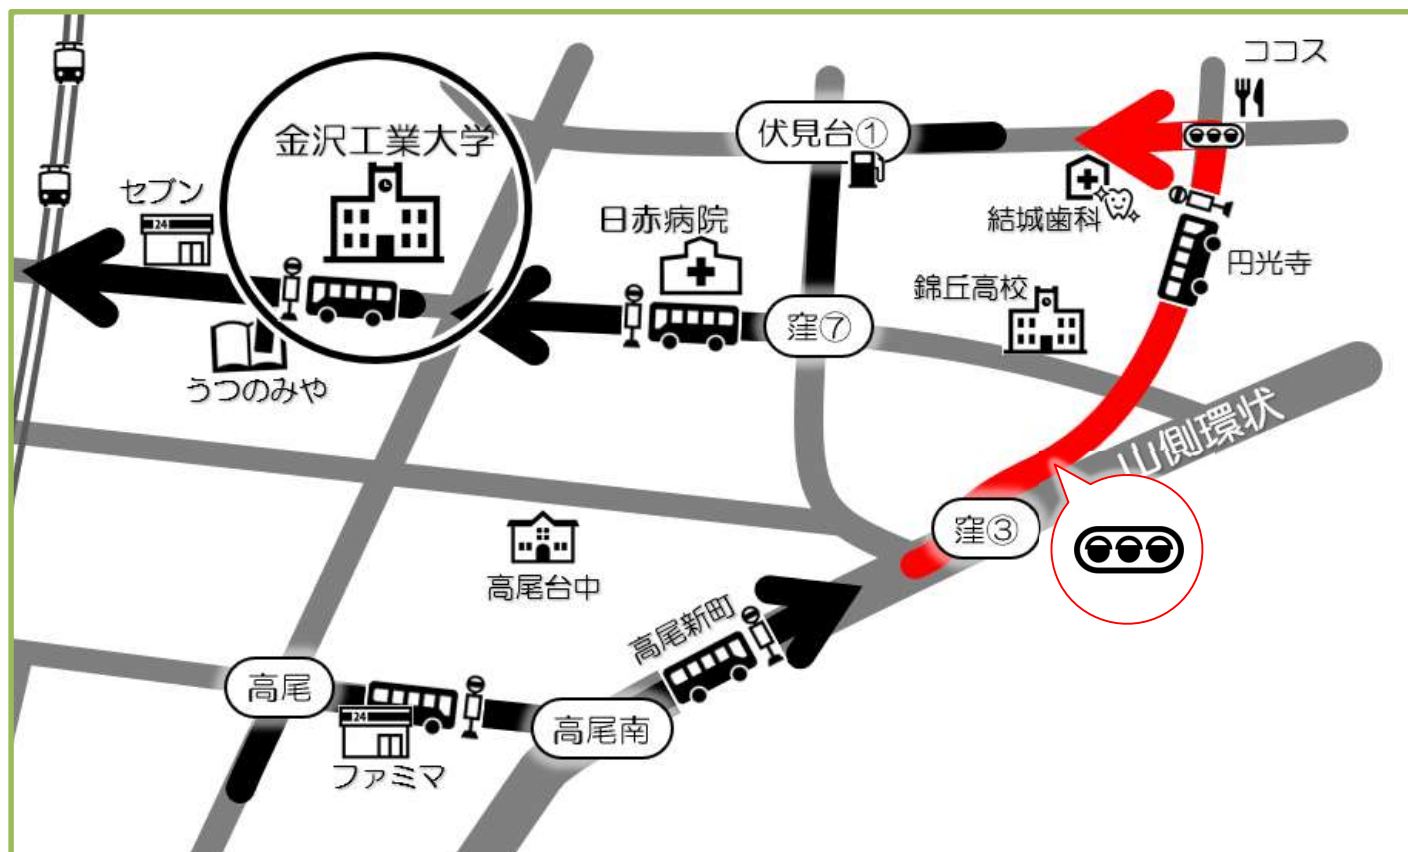

11月1日～翌年1月末まで運行

※冬休み期間中は運休

翠星高校線

アヒタ南口 翠星高校	学校着
15 : 55	16 : 35

他の時間帯は⑩松任・県立大線「翠星高校前」をご利用ください

11月1日～翌年1月末まで運行

※冬休み期間中は運休

市立工業・西高校線

金沢西高校	市立工業高校	学校着
15 : 47	15 : 50	16 : 20

予約制

11月1日～翌年1月末まで運行

※冬休み期間中は運休

教習時間表

午前 (50分開始)		午後 (40分開始)		夜間 (50分開始)	
1限	8 : 50 ~ 9 : 40	5限	13 : 40 ~ 14 : 30	9限	17 : 50 ~ 18 : 40
2限	9 : 50 ~ 10 : 40	6限	14 : 40 ~ 15 : 30	10限	18 : 50 ~ 19 : 40
3限	10 : 50 ~ 11 : 40	7限	15 : 40 ~ 16 : 30		
4限	11 : 50 ~ 12 : 40	8限	16 : 40 ~ 17 : 30		

時刻表・乗り場変更のお知らせ

令和3年4月1日(木)より、下記の路線で停留所の新設や廃止、時刻を変更いたします。

新時刻表をご確認のうえ、ご利用いただきますようお願いいたします。

記

① 光が丘線

2021.4.1(木)～

乗り場変更(新設)

☉ 窪③北交差点

時刻変更

学校発 8:55 → 8:50

9:55 → 9:50

乗り場変更(廃止)

☉ 窪南(山側環状沿い)

※ 「窪南(山側環状沿い)」は
⑤笠舞線、⑦香林坊線に変更

時刻表・乗り場変更のお知らせ

令和3年4月1日（木）より、下記の路線で停留所の新設や廃止、時刻を変更いたします。
新時刻表をご確認のうえ、ご利用いただきますようお願いいたします。