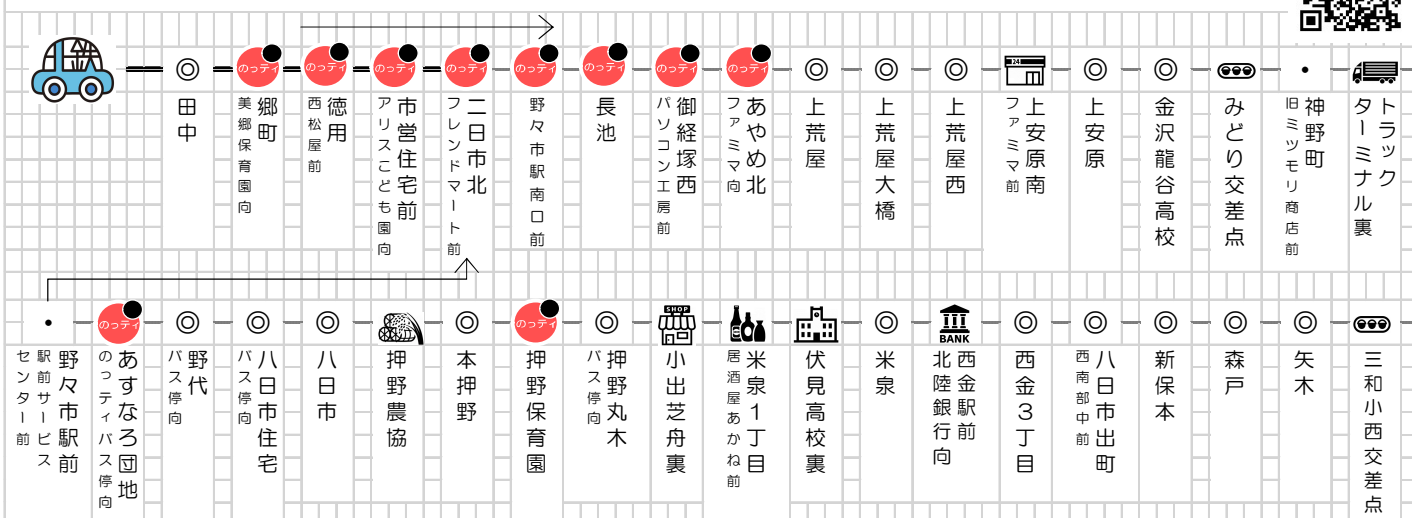

②工大・平和町線 (工大・長坂・平和町・広小路・久安 方面)

(金沢工大先回り)

学校発	金沢工大前	久安2丁目	市総合体育館前 泉野出町	浅野医院前	寺町1丁目	広小路 つば基向	泉1丁目	有松	久安5丁目 バス停向	金沢工大向 テニスコート側	横川4丁目	野々市中央	学校着	教習時限表
7:45	-	-	8:00	8:04	8:11	8:14	8:16	8:18	8:20	-	8:22	8:25	8:32	1限 8:50
9:00	9:08	9:10	9:16	9:18	9:20	9:22	9:25	9:28	9:30	-	9:32	9:35	9:42	2限 9:50
10:50	10:58	11:00	11:06	11:08	11:10	11:12	11:15	11:18	11:20	-	11:22	11:25	11:32	4限 11:50
11:50	下校専用(ご希望の停留所までお送りします。)													
12:47	12:55	12:57	13:03	13:05	13:07	13:09	13:12	13:15	13:17	-	13:19	13:22	13:29	5限 13:40
14:40	14:48	14:50	14:55	14:57	14:59	15:01	15:04	15:07	15:09	15:20	(金沢工大より直行)		15:28	7限 15:40
15:40	15:48	15:50	15:55	15:57	15:59	16:01	16:04	16:07	16:09	-	16:11	16:14	16:22	8限 16:40
16:40	16:48	16:50	16:55	16:57	笠舞線に接続							17:30	9限 17:50	

③西金沢線 (上荒屋・みどり・西金沢・八日市 方面)

学校発	上荒屋	龍谷高校	みどり交差点	矢木	西金3丁目	西金沢駅前 北陸銀行向 駅は行きません	伏見高校裏 グラウンド裏	米泉1丁目 居酒屋あかね前	本押野	八日市	野々市駅前 駅前サービス センター前	市営住宅前 アリスこども園向	学校着	教習時限表
7:40	7:49	7:56	7:57	8:05	8:10	8:18	8:19	8:20	8:24	8:25	8:27	8:28	8:35	1限 8:50
8:50	8:57	8:59	9:00	9:06	9:10	9:15	9:16	9:17	9:20	9:21	9:23	9:24	9:32	2限 9:50
9:50	9:57	9:59	10:00	10:06	10:10	10:15	10:16	10:17	10:20	10:21	10:23	10:24	10:32	3限 10:50
11:47	下校専用 (ご希望の停留所までお送りします。)													
12:47	12:54	12:56	12:57	13:03	13:07	13:10	13:11	13:12	13:15	13:16	13:18	13:19	13:27	5限 13:40
14:40	14:49	14:51	14:52	14:58	15:02	15:06	15:08	15:09	15:14	15:15	15:17	15:18	15:26	7限 15:40
15:40	15:49	15:51	15:52	15:58	16:02	16:06	16:08	16:09	16:14	16:15	16:17	16:18	16:26	8限 16:40
16:40	16:47	16:49	16:50	16:56	17:05	17:08	17:09	17:10	17:14	17:15	17:17	17:18	17:25	9限 17:50
17:40	17:49	17:51	17:52	17:58	18:04	18:08	18:09	18:10	18:14	18:15	18:17	18:19	18:27	10限 18:50
18:50	下校専用 (ご希望の停留所までお送りします。)													
最終便	下校専用 (ご希望の停留所までお送りします。) 10限目終了後、発車します													