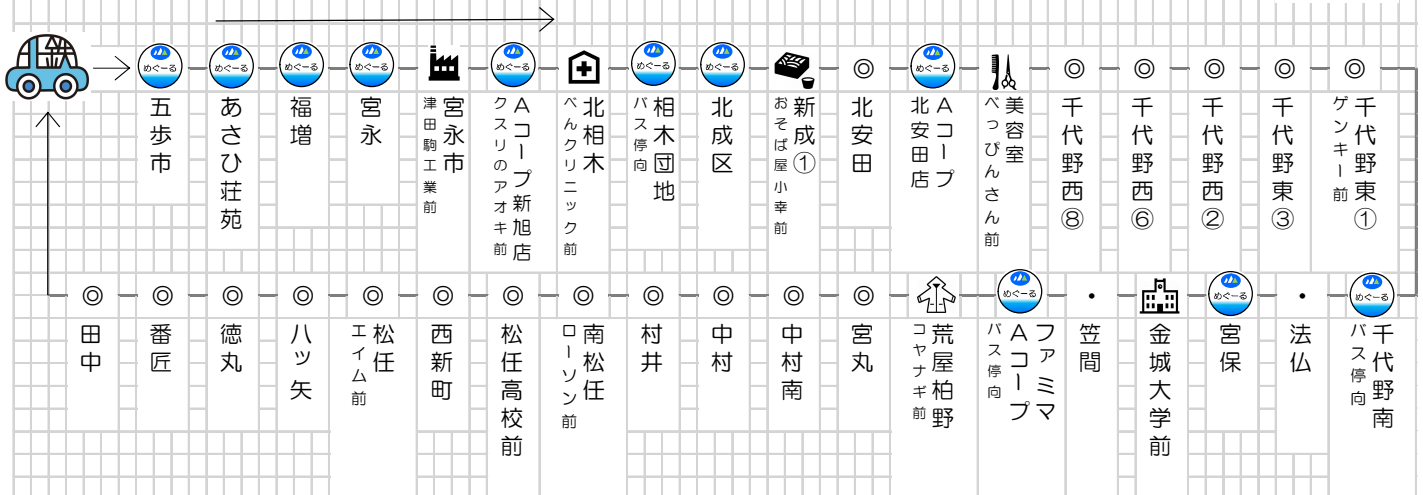

⑥松任・千代野線 (相木・千代野・金城大学・松任高校 方面)