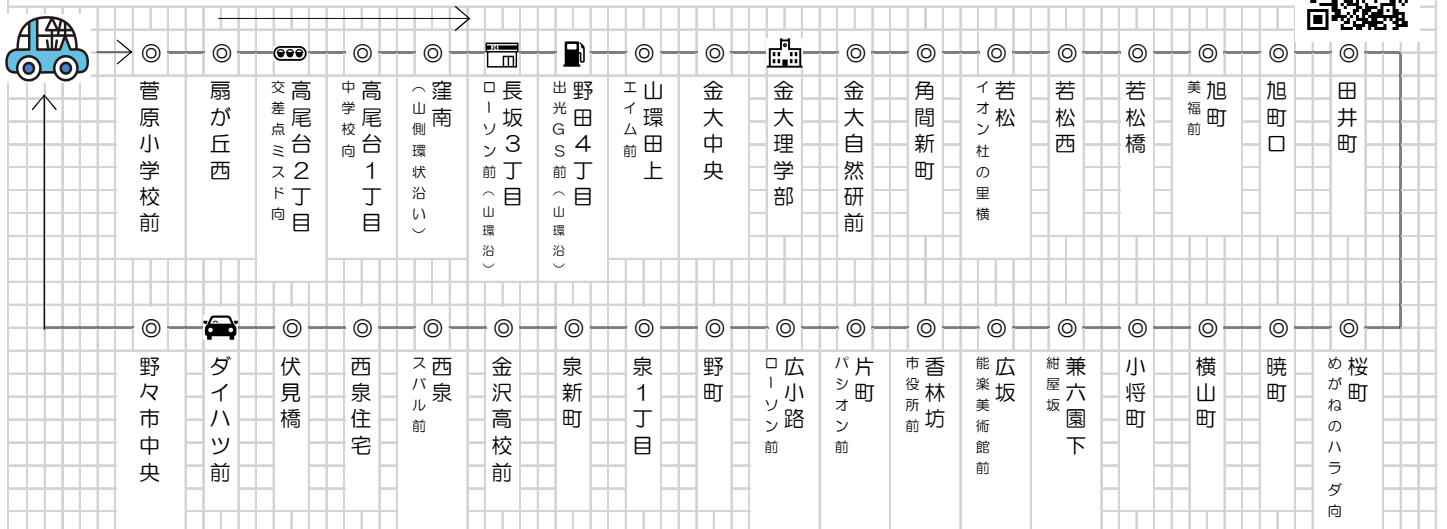

⑦香林坊・金大線 (田上・金沢大学・兼六園下・香林坊・西泉 方面)