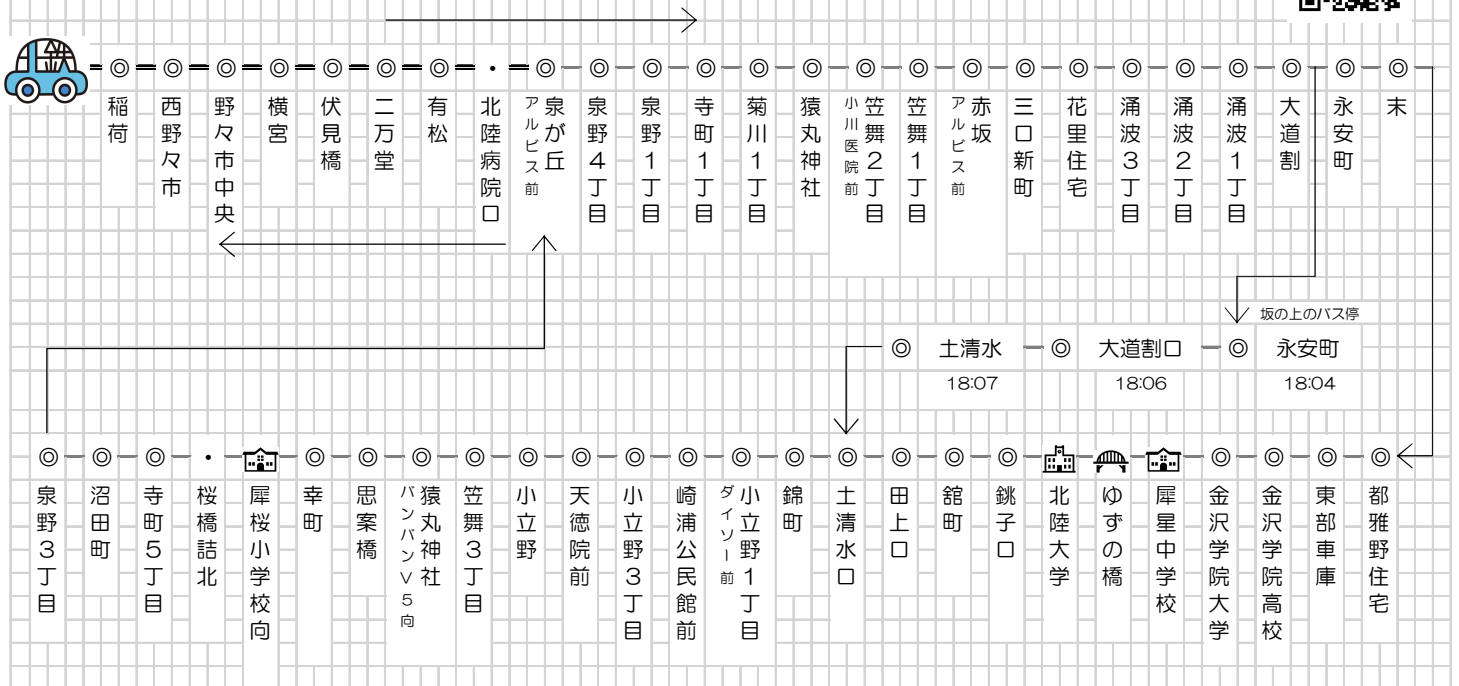

※金城大学前16:20発 直行便あります (大学・短大休み期間は運休)

⑦香林坊・金大線 (田上・金沢大学・兼六園下・香林坊・西泉 方面)

学校発	高尾台1丁目 中学校向	長坂3丁目 ローソン前	山環田上 エイム前	金沢大学中央	イオン杜の里 若松	旭町 美福前	兼六園下 紺屋坂	広坂 能楽美術館前	片町 パシオン前	泉1丁目	金沢高校前	野々市中央	学校着	教習時限表
7:20	-	-	7:48	-	7:55	7:58	8:03	8:05	8:10	8:15	8:17	8:25	8:35	1限 8:50
10:00	10:08	10:13	10:18	10:35	10:39	10:42	10:47	10:49	10:57	11:00	11:01	11:07	11:17	4限 11:50
注 11:45	11:55	12:00	12:04	12:20	12:24	12:27	12:32	12:34	12:42	12:45	12:46	12:52	13:02	5限 13:40
(注) 11:45発は土曜日は運行しません。														
12:45	土曜日のみ運行 下校専用 (経路) 野々市中央・片町・金大方面													
13:15	13:23	13:28	13:33	13:50	13:54	13:57	14:02	14:04	14:12	14:15	14:16	14:22	14:32	6限 14:40
14:15	14:23	14:28	14:33	14:50	14:54	14:57	15:02	15:04	15:12	15:15	15:16	15:22	15:32	7限 15:40
15:45	15:53	15:58	16:03	16:25	16:29	16:32	16:37	16:39	16:47	16:50	16:51	16:57	17:07	9限 17:50
16:40	下校専用 (経路) 太平寺・野々市中央・横宮・伏見橋・二万堂・有松まで													
17:35	-	-	17:57	18:10	18:14	山側環状線経由直行						18:40	10限 18:50	
17:45	有松～泉が丘広場～泉野三丁目～沼田町～寺町五丁目～桜橋詰北～本多町							18:08	18:13	18:16	18:20	18:27	18:35	10限 18:50
18:50	下校専用 (経路) 野々市中央・有松・広小路・香林坊・金大方面													
最終便	下校専用 (経路) 野々市中央・有松・広小路・香林坊・金大方面 10限目終了後、発車します													

⑧小立野線

(赤坂・学院大学・北陸大学・小立野・幸町・泉が丘 方面)

学校発	有松	寺町1丁目	赤坂アルビス前	永安町	東部車庫	学院大学	北陸大学	小立野	幸町	沼田町	有松	野々市中央	学校着	教習時限表
10:22	10:35	10:40	10:45	10:49	10:52	10:55	11:02	11:12	11:15	11:19	11:25	11:32	11:47	4限 11:50
注 12:10	12:23	12:28	12:33	12:37	12:40	12:43	12:50	13:00	13:03	13:07	13:13	13:20	13:30	5限 13:40
(注) 12:10発は土曜日は運行しません。														
12:45	下校専用 土曜日のみ運行します。(ご希望の停留所までお送りします。)													
15:00	15:13	15:18	15:23	15:27	15:30	15:33	15:40	15:50	15:53	15:57	16:03	16:10	16:20	8限 16:40
17:35	17:48	17:54	17:59	18:04	-	-	-	18:12	18:16	18:23	18:31	18:40	18:50	10限 18:50
最終便	下校専用(経路)高尾台①・有松・小立野・末・猿丸・平和町・寺町(ご希望の停留所までお送りします。)10限目終了後、発車します													