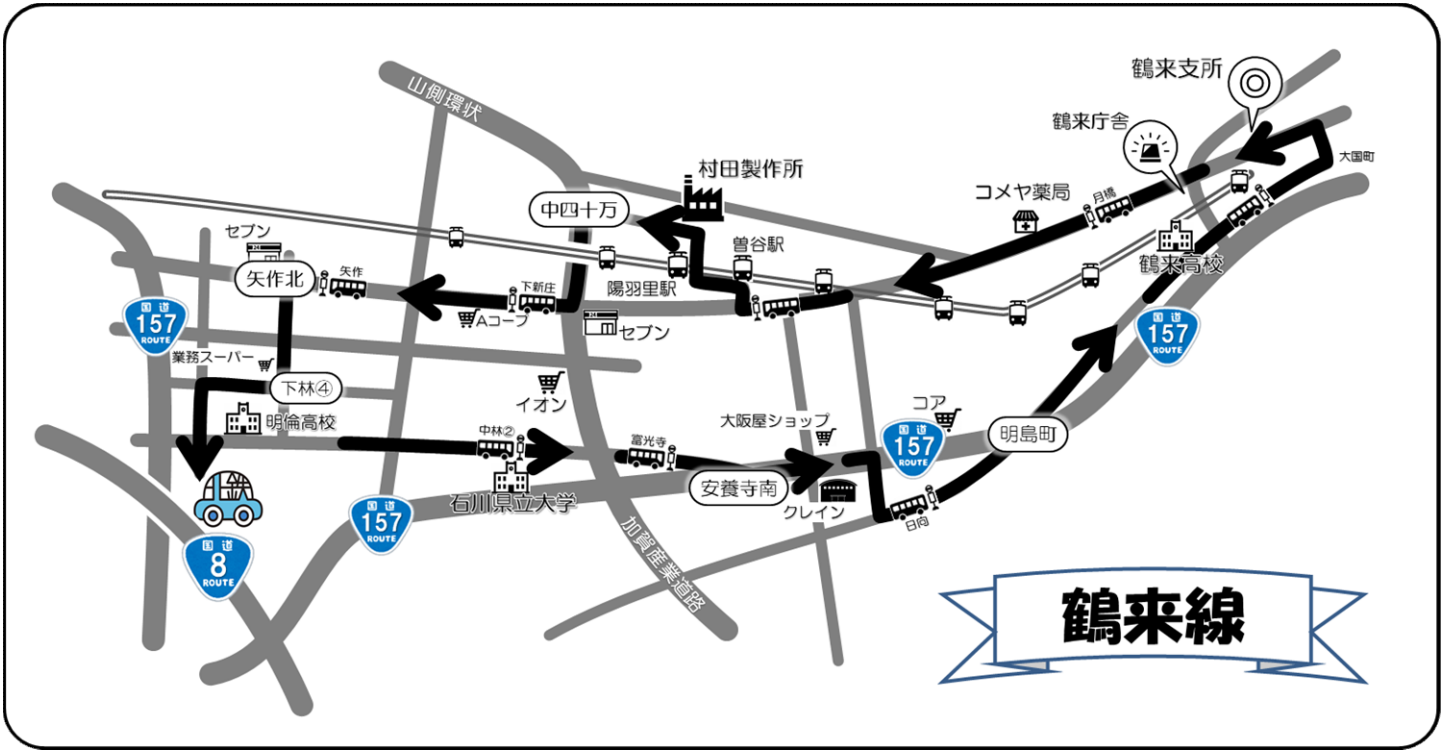

学校発	富光寺住宅	知気寺交差点	名鉄森島	明島台	鶴来支所前	鶴来庁舎前	井ノ口	南四十万	下新庄	Aコープ前	栗田	ゴトウ前	位川	学校着	教習時限表
7 : 45	7 : 55	7 : 58	8 : 00	8 : 03	8 : 08	8 : 09	8 : 12	8 : 18	8 : 21	8 : 23	8 : 25	8 : 27	8 : 30	1限	8 : 50
8 : 50	9 : 00	9 : 03	9 : 05	9 : 08	9 : 13	9 : 14	9 : 17	9 : 23	9 : 26	9 : 28	9 : 30	9 : 32	9 : 35	2限	9 : 50
11 : 45	下校専用 (ご希望の停留所までお送りします。)														
12 : 45	12 : 55	12 : 58	13 : 00	13 : 03	13 : 08	13 : 09	13 : 12	13 : 18	13 : 20	13 : 22	13 : 24	13 : 25	13 : 28	5限	13 : 40
14 : 35	14 : 45	14 : 48	14 : 50	14 : 53	14 : 58	14 : 59	15 : 02	15 : 08	15 : 10	15 : 12	15 : 14	15 : 15	15 : 18	7限	15 : 40
15 : 35	15 : 45	15 : 48	15 : 50	15 : 53	15 : 58	15 : 59	16 : 02	16 : 08	16 : 10	16 : 12	16 : 14	16 : 15	16 : 18	8限	16 : 40
16 : 35	16 : 45	16 : 48	16 : 50	16 : 53	16 : 58	16 : 59	17 : 02	17 : 08	17 : 10	17 : 12	17 : 14	17 : 15	17 : 18	9限	17 : 50
17 : 40	17 : 50	17 : 53	17 : 55	17 : 58	18 : 03	18 : 04	18 : 07	18 : 13	18 : 15	18 : 17	18 : 19	18 : 20	18 : 23	10限	18 : 50
18 : 50	下校専用 (ご希望の停留所までお送りします。)														
最終便	下校専用 (ご希望の停留所までお送りします。) 10限目終了後、発車します														

鶴来線