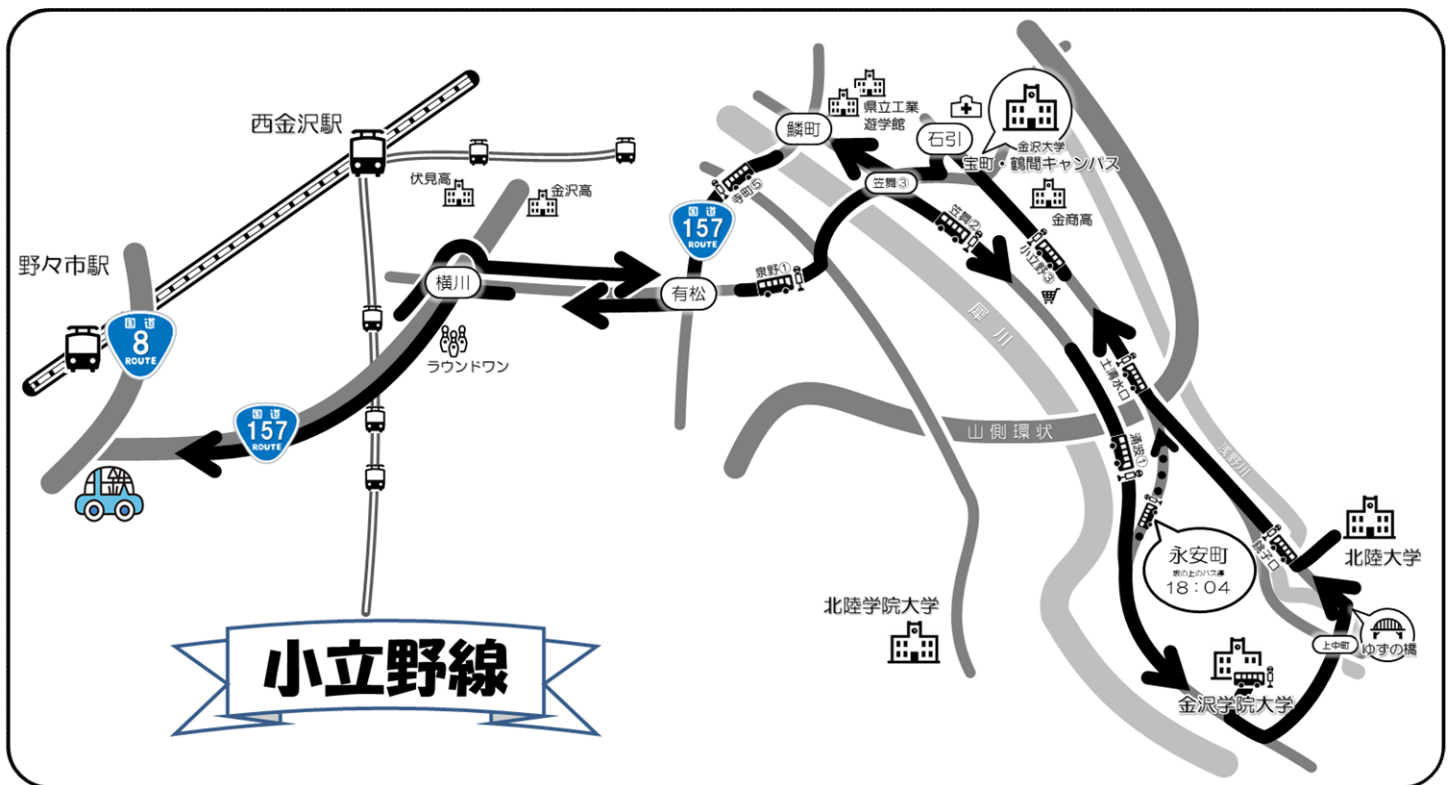

※金城大学前16:20発 直行便あります (大学・短大休み期間は運休)

⑦香林坊・金大線 (田上・金沢大学・兼六園下・香林坊・西泉 方面)

学校発	高尾台1丁目 中学校向	長坂3丁目 ローソン前	山環田上 エイム前	金沢大学中央	イオン杜の里 若松	旭町 美福前	兼六園下 紺屋坂	広坂 能楽美術館前	片町 パシオン前	泉1丁目	金沢高校前	野々市中央	学校着	教習時限表
7:20	-	-	7:48	-	7:55	7:58	8:03	8:05	8:10	8:15	8:17	8:25	8:35	1限 8:50
10:00	10:08	10:13	10:18	10:35	10:39	10:42	10:47	10:49	10:57	11:00	11:01	11:07	11:17	4限 11:50
注 11:45	11:55	12:00	12:04	12:20	12:24	12:27	12:32	12:34	12:42	12:45	12:46	12:52	13:02	5限 13:40
(注) 11:45発は土曜日は運行しません。														
12:45	土曜日のみ運行 下校専用 (経路) 野々市中央・片町・金大方面													
13:15	13:23	13:28	13:33	13:50	13:54	13:57	14:02	14:04	14:12	14:15	14:16	14:22	14:32	6限 14:40
14:15	14:23	14:28	14:33	14:50	14:54	14:57	15:02	15:04	15:12	15:15	15:16	15:22	15:32	7限 15:40
15:45	15:53	15:58	16:03	16:25	16:29	16:32	16:37	16:39	16:47	16:50	16:51	16:57	17:07	9限 17:50
16:40	下校専用 (経路) 太平寺・野々市中央・横宮・伏見橋・二万堂・有松まで													
17:35	-	-	17:57	18:10	18:14	山側環状線経由直行						18:40	10限 18:50	
17:45	有松～泉が丘広場～泉野三丁目～沼田町～寺町五丁目～桜橋詰北～本多町							18:08	18:13	18:16	18:20	18:27	18:35	10限 18:50
18:50	下校専用 (経路) 野々市中央・有松・広小路・香林坊・金大方面													
最終便	下校専用 (経路) 野々市中央・有松・広小路・香林坊・金大方面 10限目終了後、発車します													

⑧小立野線

(赤坂・学院大学・北陸大学・小立野・幸町・泉が丘 方面)

学校発	有松	寺町1丁目	赤坂アルビス前	永安町	東部車庫	学院大学	北陸大学	小立野	幸町	沼田町	有松	野々市中央	学校着	教習時限表
10:22	10:35	10:40	10:45	10:49	10:52	10:55	11:02	11:12	11:15	11:19	11:25	11:32	11:47	4限 11:50
注 12:10	12:23	12:28	12:33	12:37	12:40	12:43	12:50	13:00	13:03	13:07	13:13	13:20	13:30	5限 13:40
(注) 12:10発は土曜日は運行しません。														
12:45	下校専用 土曜日のみ運行します。(ご希望の停留所までお送りします。)													
15:00	15:13	15:18	15:23	15:27	15:30	15:33	15:40	15:50	15:53	15:57	16:03	16:10	16:20	8限 16:40
17:35	17:48	17:54	17:59	18:04	-	-	-	18:12	18:16	18:23	18:31	18:40	18:50	10限 18:50
最終便	下校専用(経路)高尾台①・有松・小立野・末・猿丸・平和町・寺町(ご希望の停留所までお送りします。)10限目終了後、発車します													