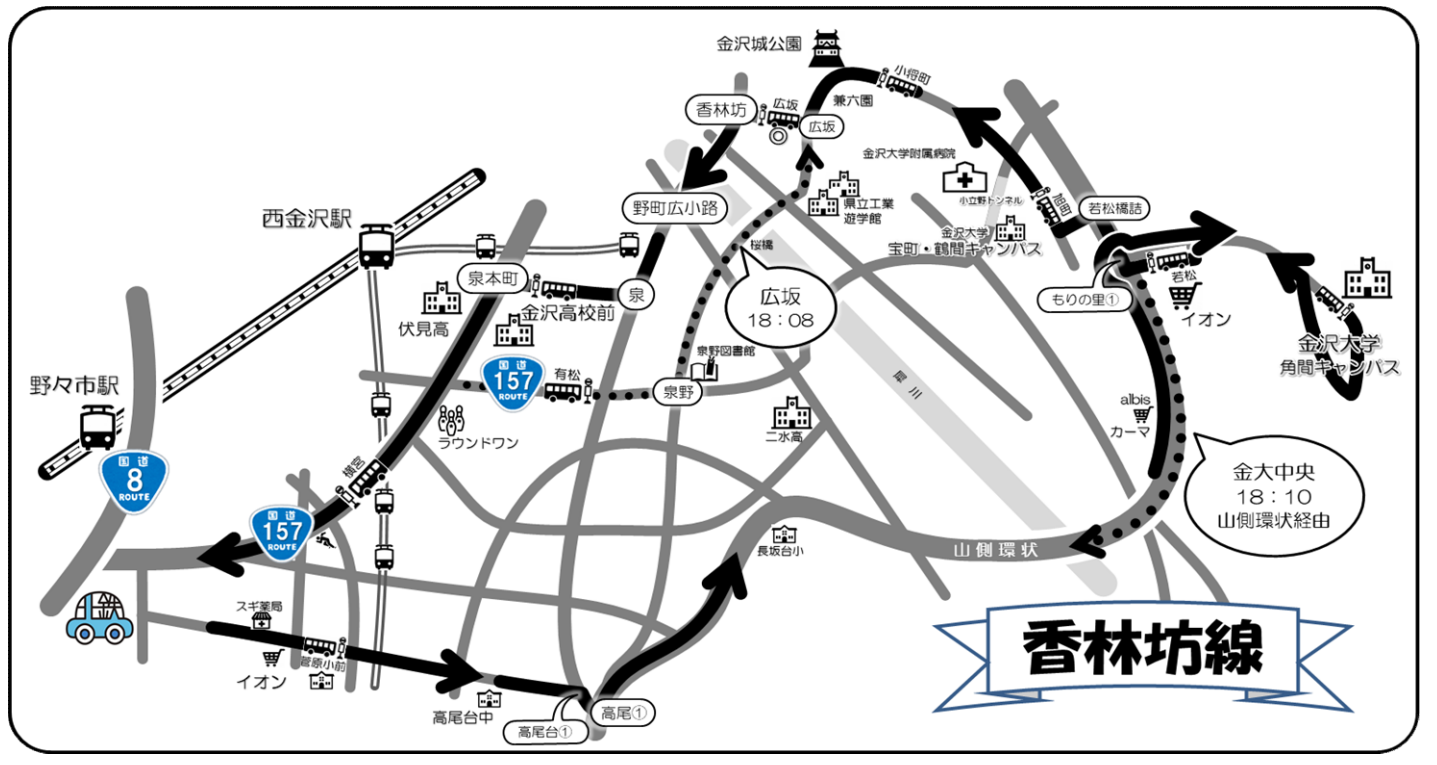

鶴来線

⑥松任・千代野線 (相木・千代野・金城大学・松任高校 方面)

学校発	あさひ荘苑	宮永	Aコープ新旭店 くすりのアオキ前	北成区	北安田	千代野西⑥	千代野東① ケンキー前	金城大学前	フアミマ バス停留	村井	松任高校前	松任 エイム前	学校着	教習時限表	
7:35	7:40	7:42	7:44	7:47	7:51	7:54	7:56	8:03	8:05	8:13	8:17	8:19	8:30	1限	8:50
8:50	8:55	8:57	8:59	9:01	9:03	9:05	9:07	9:11	9:13	9:21	9:24	9:25	9:35	2限	9:50
9:50	9:55	9:57	9:59	10:01	10:03	10:05	10:07	10:11	10:13	10:21	10:24	10:25	10:35	3限	10:50
11:50	下校専用 (ご希望の停留所までお送りします。)														
12:47	12:52	12:54	12:56	12:58	13:00	13:02	13:04	13:08	13:10	13:18	13:21	13:22	13:27	5限	13:40
14:40	14:45	14:47	14:49	14:51	14:53	14:55	14:57	15:01	15:03	15:11	15:14	15:15	15:20	7限	15:40
15:40	15:45	15:47	15:49	15:51	15:53	15:55	15:57	16:01	16:03	16:11	16:14	16:15	16:20	8限	16:40
16:40	16:45	16:47	16:49	16:51	16:53	16:55	16:57	17:01	17:03	17:11	17:14	17:15	17:20	9限	17:50
17:40	17:45	17:47	17:49	17:51	17:53	17:55	17:57	18:01	18:03	18:11	18:14	18:15	18:20	10限	18:50
18:50	下校専用 (ご希望の停留所までお送りします。)														
最終便	下校専用 (ご希望の停留所までお送りします。)													10限目終了後、発車します	

⑧小立野線

(赤坂・学院大学・北陸大学・小立野・幸町・泉が丘 方面)

学校発	有松	寺町1丁目	赤坂アルビス前	永安町	東部車庫	学院大学	北陸大学	小立野	幸町	沼田町	有松	野々市中央	学校着	教習時限表
10:22	10:35	10:40	10:45	10:49	10:52	10:55	11:02	11:12	11:15	11:19	11:25	11:32	11:47	4限 11:50
注 12:10	12:23	12:28	12:33	12:37	12:40	12:43	12:50	13:00	13:03	13:07	13:13	13:20	13:30	5限 13:40
(注) 12:10発は土曜日は運行しません。														
12:45	下校専用 土曜日のみ運行します。(ご希望の停留所までお送りします。)													
15:00	15:13	15:18	15:23	15:27	15:30	15:33	15:40	15:50	15:53	15:57	16:03	16:10	16:20	8限 16:40
17:35	17:48	17:54	17:59	18:04	-	-	-	18:12	18:16	18:23	18:31	18:40	18:50	10限 18:50
最終便	下校専用(経路)高尾台①・有松・小立野・末・猿丸・平和町・寺町(ご希望の停留所までお送りします。)10限目終了後、発車します													