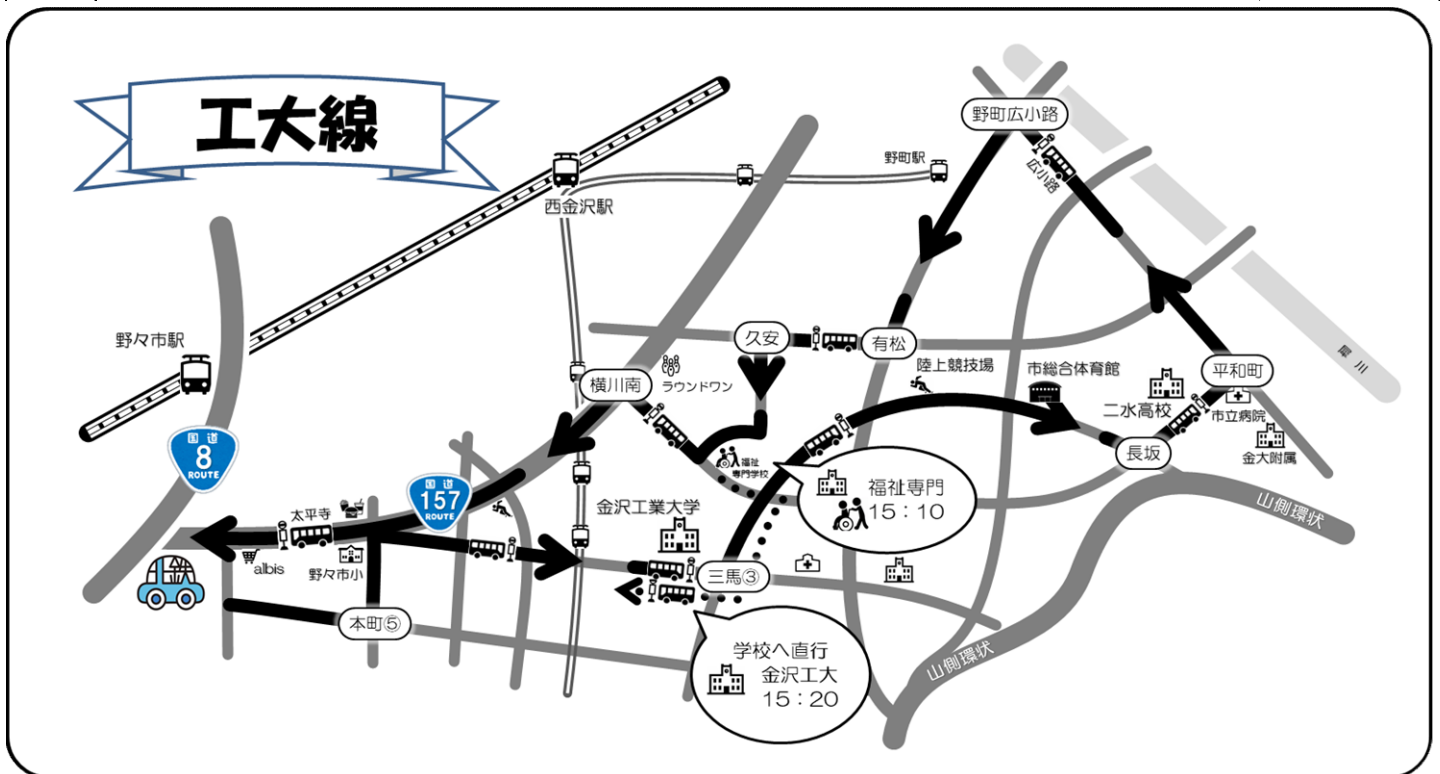

光が丘線

金沢工大からは
上記の時間以外にも
直通シャトルバスを運行
直通時刻表
10:10 11:35

②工大・平和町線 (工大・長坂・平和町・広小路・久安 方面)

(金沢工大先回り)

学校発	金沢工大前	久安2丁目	市総合体育館前 泉野出町	浅野医院前	寺町1丁目	広小路 つば基向	泉1丁目	有松	久安5丁目 バス停留	テニスコート側 金沢工大向	横川4丁目	野々市中央	学校着	教習時限表
7 : 45	-	-	8 : 00	8 : 04	8 : 11	8 : 14	8 : 16	8 : 18	8 : 20	-	8 : 22	8 : 25	8 : 32	1限 8 : 50
9 : 00	9 : 08	9 : 10	9 : 16	9 : 18	9 : 20	9 : 22	9 : 25	9 : 28	9 : 30	-	9 : 32	9 : 35	9 : 42	2限 9 : 50
10 : 50	10 : 58	11 : 00	11 : 06	11 : 08	11 : 10	11 : 12	11 : 15	11 : 18	11 : 20	-	11 : 22	11 : 25	11 : 32	4限 11 : 50
11 : 50	下校専用(ご希望の停留所までお送りします。)													
12 : 47	12 : 55	12 : 57	13 : 03	13 : 05	13 : 07	13 : 09	13 : 12	13 : 15	13 : 17	-	13 : 19	13 : 22	13 : 29	5限 13 : 40
14 : 40	14 : 48	14 : 50	14 : 55	14 : 57	14 : 59	15 : 01	15 : 04	15 : 07	15 : 09	15 : 20	(金沢工大より直行)		15 : 28	7限 15 : 40
15 : 40	15 : 48	15 : 50	15 : 55	15 : 57	15 : 59	16 : 01	16 : 04	16 : 07	16 : 09	-	16 : 11	16 : 14	16 : 22	8限 16 : 40
16 : 40	16 : 48	16 : 50	16 : 55	16 : 57	笠舞線に接続							17 : 30	9限 17 : 50	

③西金沢線 (上荒屋・龍谷高校・伏見高校・八日市 方面)

学校発	上荒屋	龍谷高校	みどりの交差点	矢木	西金3丁目	西金沢駅前 北陸銀行向 駅は行きません	伏見高校裏 グラウンド裏	米泉1丁目 居酒屋あかね前	本押野	八日市	野々市駅前 駅前サービス センター前	市営住宅前 アリスこども園向	学校着	教習時限表
7:40	7:49	7:56	7:57	8:05	8:10	8:18	8:19	8:20	8:24	8:25	8:27	8:28	8:35	1限 8:50
8:50	8:57	8:59	9:00	9:06	9:10	9:15	9:16	9:17	9:20	9:21	9:23	9:24	9:32	2限 9:50
9:50	9:57	9:59	10:00	10:06	10:10	10:15	10:16	10:17	10:20	10:21	10:23	10:24	10:32	3限 10:50
11:47	下校専用 (ご希望の停留所までお送りします。)													
12:47	12:54	12:56	12:57	13:03	13:07	13:10	13:11	13:12	13:15	13:16	13:18	13:19	13:27	5限 13:40
14:40	14:49	14:51	14:52	14:58	15:02	15:06	15:08	15:09	15:14	15:15	15:17	15:18	15:26	7限 15:40
15:40	15:49	15:51	15:52	15:58	16:02	16:06	16:08	16:09	16:14	16:15	16:17	16:18	16:26	8限 16:40
16:40	16:47	16:49	16:50	16:56	17:05	17:08	17:09	17:10	17:14	17:15	17:17	17:18	17:25	9限 17:50
17:40	17:49	17:51	17:52	17:58	18:04	18:08	18:09	18:10	18:14	18:15	18:18	18:19	18:27	10限 18:50
18:50	下校専用 (ご希望の停留所までお送りします。)													
最終便	下校専用 (ご希望の停留所までお送りします。) 10限目終了後、発車します													