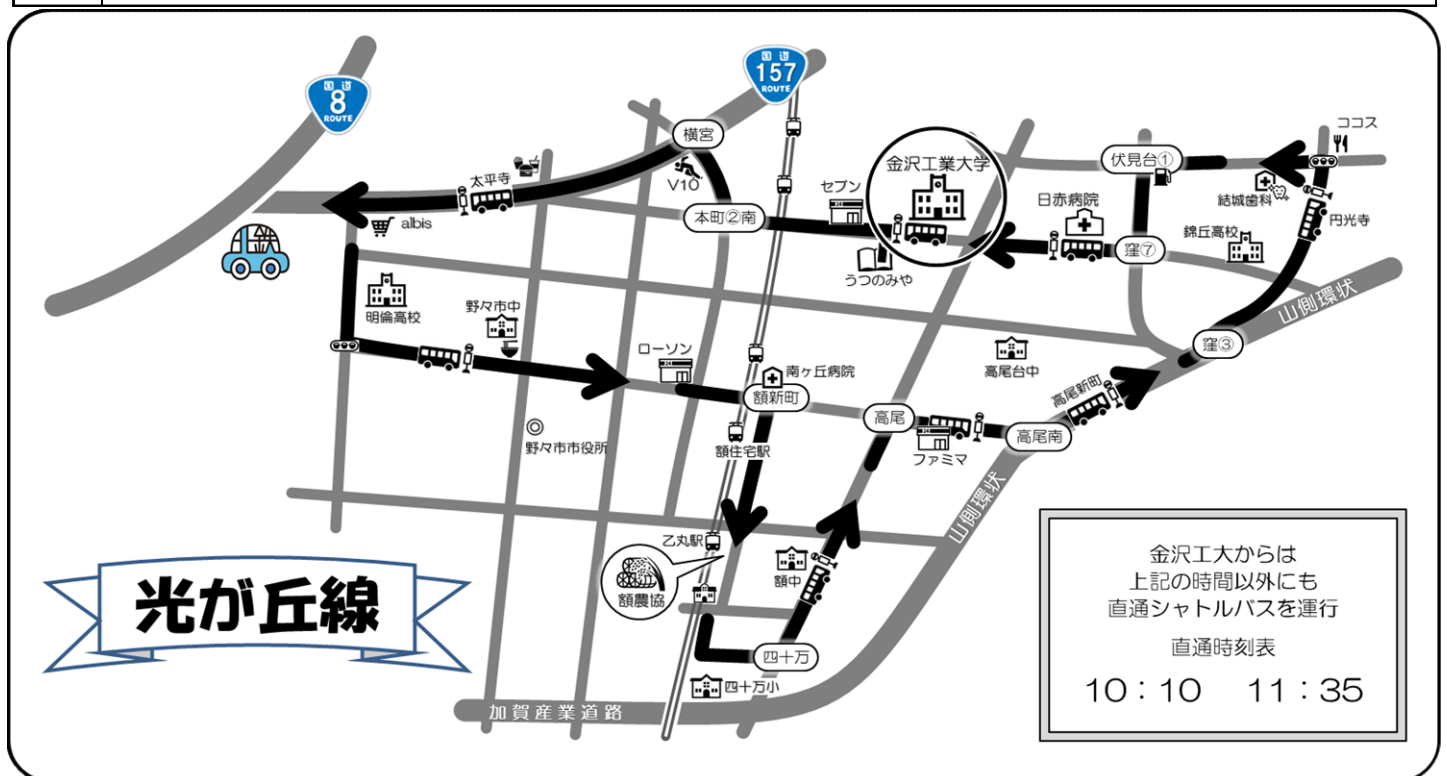

光が丘線

金沢工大からは
上記の時間以外にも
直通シャトルバスを運行
直通時刻表
10:10 11:35