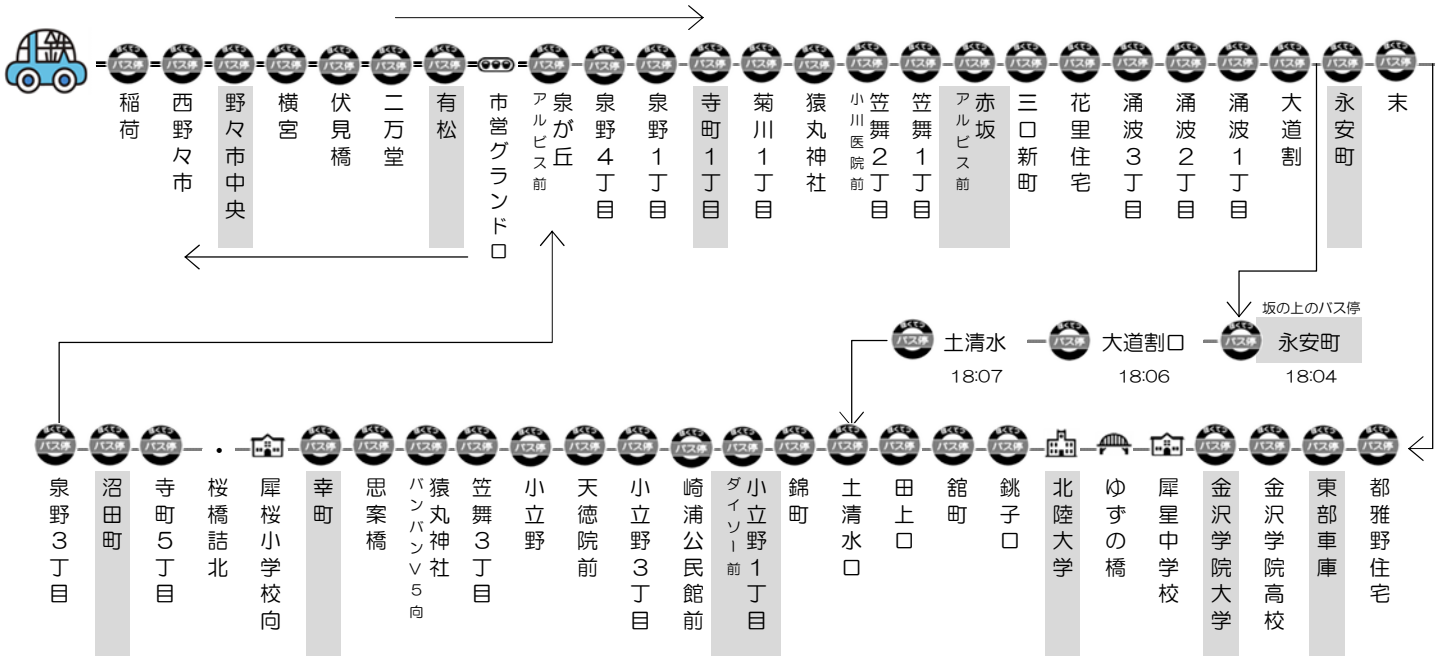

※金城大学前16:20発 直行使あります (大学・短大休み期間は運休)

⑦香林坊・金大線 (田上・金沢大学・兼六園下・金沢高校 方面)

学校発	高尾台1丁目 中学校向	長坂3丁目 ローソン前	山環田上 エイム前	金沢大学中央	イオン杜の里	旭町 美福前	兼六園下 細屋坂	広坂 能楽美術館前	片町 パシオン前	泉1丁目	金沢高校前	野々市中央	学校着	教習時限表	
7:20	-	-	7:48	-	7:55	7:58	8:03	8:05	8:10	8:15	8:17	8:25	8:35	1限 8:50	
10:00	10:08	10:13	10:18	10:35	10:39	10:42	10:47	10:49	10:57	11:00	11:01	11:07	11:17	4限 11:50	
11:45	11:55	12:00	12:04	12:20	12:24	12:27	12:32	12:34	12:42	12:45	12:46	12:52	13:02	5限 13:40	
(注) 11:45発は土曜日は運行しません。															
12:45	土曜日のみ運行 下校専用 (経路) 野々市中央・片町・金大方面														
13:15	13:23	13:28	13:33	13:50	13:54	13:57	14:02	14:04	14:12	14:15	14:16	14:22	14:32	6限 14:40	
14:15	14:23	14:28	14:33	14:50	14:54	14:57	15:02	15:04	15:12	15:15	15:16	15:22	15:32	7限 15:40	
15:45	15:53	15:58	16:03	16:25	16:29	16:32	16:37	16:39	16:47	16:50	16:51	16:57	17:07	9限 17:50	
16:40	下校専用 (経路) 太平寺・野々市中央・横宮・伏見橋・二万堂・有松まで														
17:35	-	-	17:57	18:10	18:14	山側環状線経由直行							18:40	10限 18:50	
17:45	有松～泉が丘広場～泉野3丁目～沼田町～寺町5丁目～桜橋詰北～本多町								18:08	18:13	18:16	18:20	18:27	18:35	10限 18:50
18:50	下校専用 (経路) 野々市中央・有松・広小路・香林坊・金大方面														
最終便	下校専用 (経路) 野々市中央・有松・広小路・香林坊・金大方面 10限目終了後、発車します														

⑧小立野線 (赤坂・学院大学・北陸大学・幸町・泉が丘 方面)

学校発	有松	寺町1丁目	赤坂アルヒス前	永安町	東部車庫	学院大学	北陸大学	小立野	幸町	沼田町	有松	野々市中央	学校着	教習時間表
10:22	10:35	10:40	10:45	10:49	10:52	10:55	11:02	11:12	11:15	11:19	11:25	11:32	11:47	4限 11:50
12:10	12:23	12:28	12:33	12:37	12:40	12:43	12:50	13:00	13:03	13:07	13:13	13:20	13:30	5限 13:40
(注) 12:10発は土曜日は運行しません。														
12:45	下校専用 土曜日のみ運行します。(ご希望の停留所までお送りします。)													
15:00	15:13	15:18	15:23	15:27	15:30	15:33	15:40	15:50	15:53	15:57	16:03	16:10	16:20	8限 16:40
17:35	17:48	17:54	17:59	18:04	-	-	-	18:12	18:16	18:23	18:31	18:40	18:50	10限 18:50
最終便	下校専用(経路)高尾台①・小立野・末・猿丸・平和町・寺町(ご希望の停留所までお送りします。)10限目終了後、発車します													