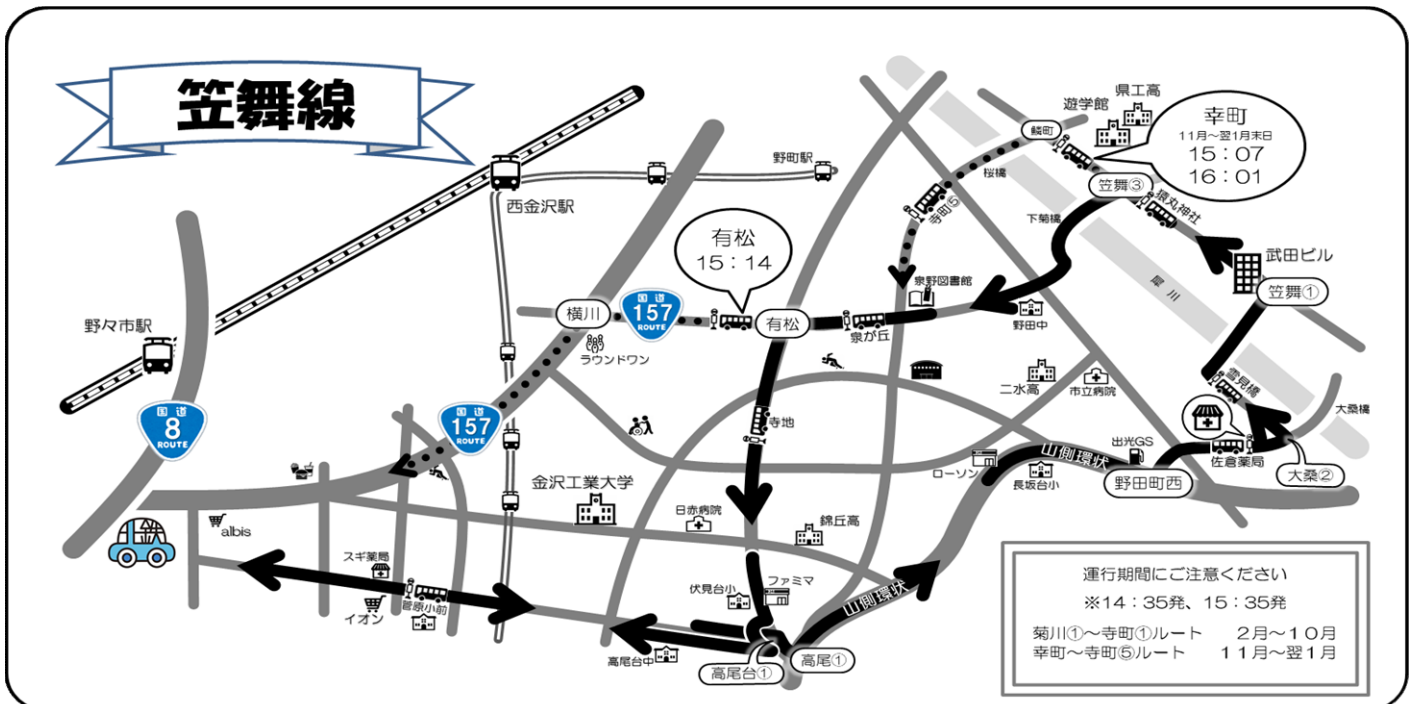

学校発	窪南 山側環状沿い	野田2丁目 ファミマ前	雪見橋	赤坂 武田ビル前	猿丸神社	菊川1丁目 運行期間に注意	寺町1丁目 運行期間に注意	※幸町 運行期間に注意	泉が丘 アルビス前	有松 貴船公園前	錦丘高校前	高尾台1丁目 中学校前	学校着	教習時限表
7:35	-	7:58	8:01	8:04	8:07	8:08	8:11	-	8:13	8:14	8:17	8:19	8:33	1限 8:50
8:45	8:59	9:05	9:08	9:09	9:10	9:11	9:13	-	9:15	9:16	9:19	9:21	9:35	2限 9:50
11:45	下校専用 (ご希望の停留所までお送りします。)													
12:45	12:58	13:02	13:05	13:08	13:10	13:11	13:12	-	13:15	13:16	13:19	13:21	13:30	5限 13:40
14:35	14:48	14:54	14:57	15:00	15:02	15:03	15:04	-	15:07	15:09	-	-	15:22	7限 15:40
※14:35	14:48	14:54	14:57	15:00	15:02	-	-	15:07	15:12	15:14	-	-	15:27	7限 15:40
15:35	15:48	15:52	15:55	15:57	15:59	16:00	16:01	-	16:04	16:05	16:08	16:11	16:20	8限 16:40
※15:35	15:48	15:52	15:55	15:57	15:59	-	-	16:01	16:07	16:09	16:13	16:15	16:25	8限 16:40
16:40	②番乗り場 工大・平和町線より接続						17:00	-	17:05	17:10	17:14	17:16	17:30	9限 17:50
17:35	17:50	17:56	17:59	18:03	18:06	18:07	18:09	-	18:15	18:22	18:24	18:26	18:40	10限 18:50
18:50	下校専用 (経路) 高尾台①、伏見台、平和町、涌波、東部車庫、北陸大、錦町、小立野、猿丸 (ご希望の停留所までお送りします。)													

※ 11月～翌1月は幸町ルートで運行します。この期間、菊川①方面は通りません。また泉が丘以降の運行時間が異なりますので、ご注意ください