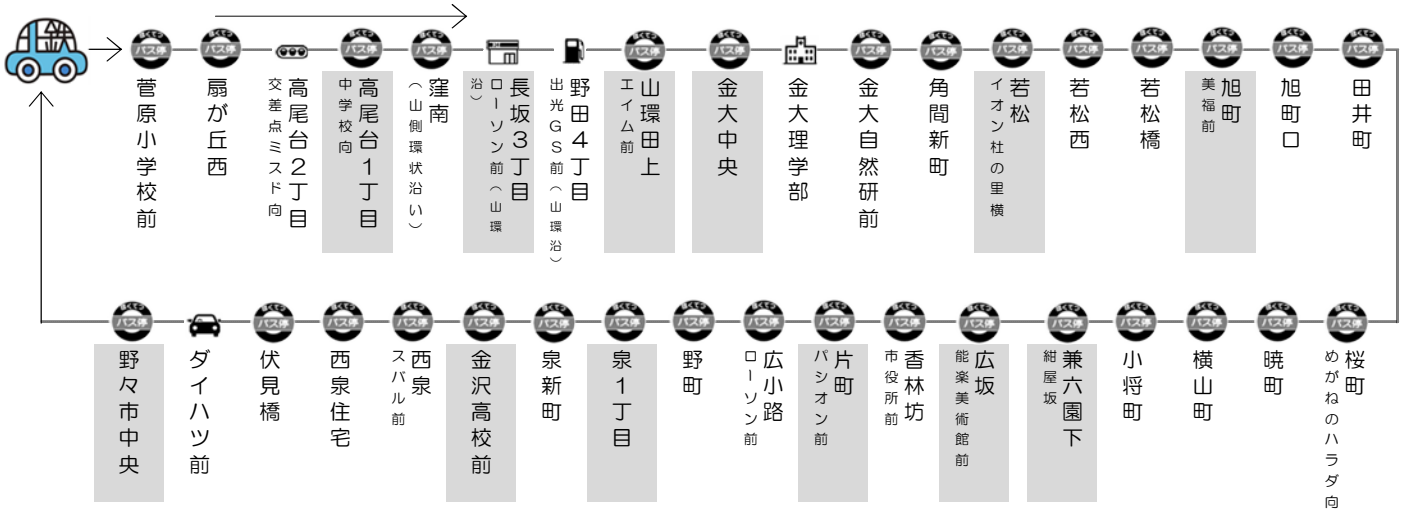

⑦香林坊・金大線 (田上・金沢大学・兼六園下・金沢高校 方面)