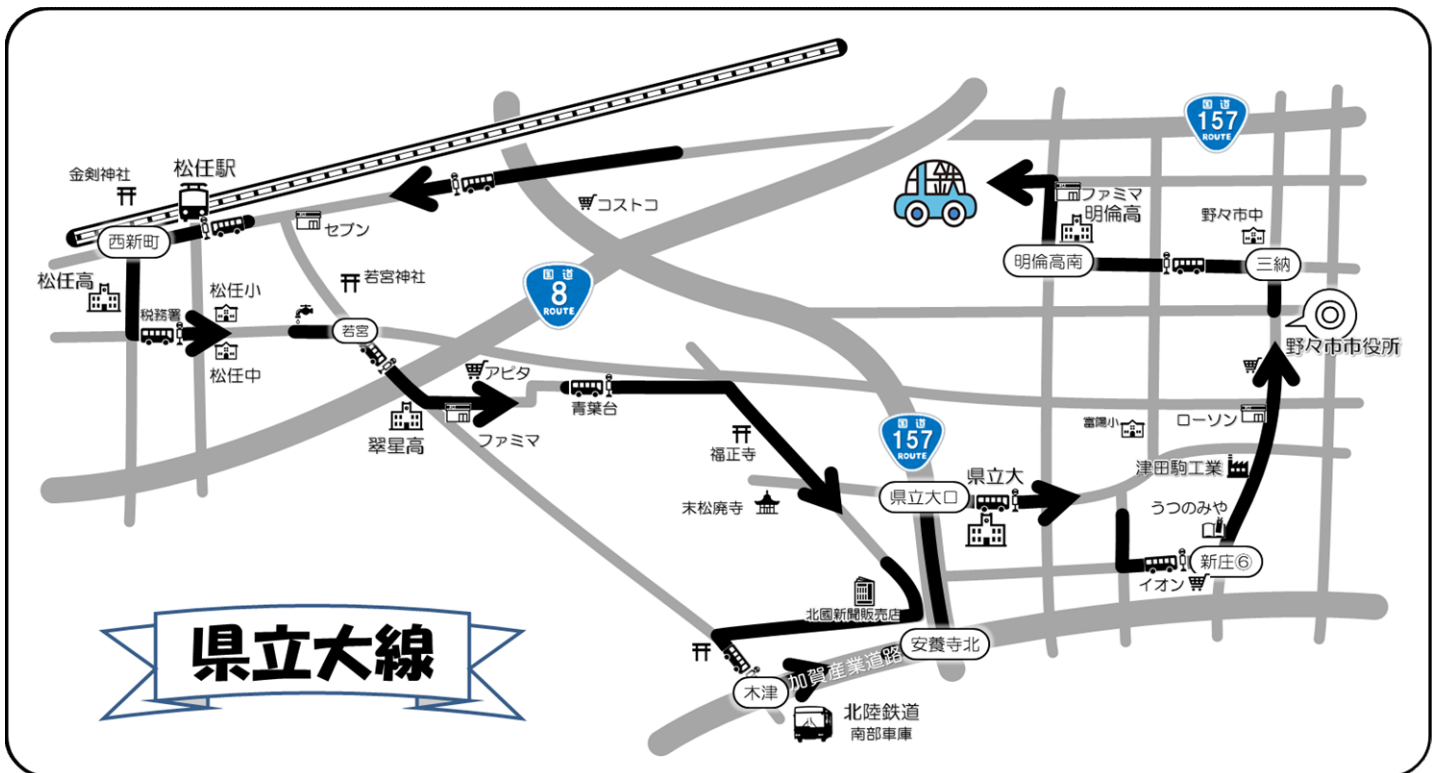

学校発	徳丸	松任 うるわし横	松任高校前	新徳丸	翠星高校前 アビタ南口	末松	木津 バス停留	県立大学 附属実験農場入口	上林	うつのみや前	野々市市役所向 市役所入りません	明倫高校前	学校着	教習時 限表
8:50	8:54	8:56	8:58	9:01	9:03	9:08	9:11	9:15	9:18	9:20	9:23	9:25	9:32	2限 9:50
10:00	10:04	10:06	10:08	10:11	10:13	10:18	10:21	10:25	10:28	10:30	10:33	10:35	10:42	3限 10:50
10:50	10:54	10:56	10:58	11:01	11:03	11:08	11:11	11:15	11:18	11:20	11:23	11:25	11:32	4限 11:50
11:50	下校専用 土曜日のみ運行します。(ご希望の停留所までお送りします。)													
注 12:45	12:49	12:51	12:53	12:56	12:58	13:03	13:06	13:10	13:13	13:15	13:18	13:20	13:27	5限 13:40
(注) 12:45発は土曜日は運行しません。◎松任・千代野線でお送りします。														
14:50	14:54	14:56	14:58	15:01	15:03	15:08	15:11	15:15	15:18	15:20	15:23	15:25	15:32	7限 15:40
16:40	16:44	16:46	16:48	16:51	16:53	16:58	17:01	17:05	17:08	17:10	17:13	17:15	17:22	9限 17:50
17:40	17:44	17:46	17:48	17:51	17:53	17:58	18:01	18:05	18:08	18:10	18:13	18:15	18:22	10限 18:50
18:50	下校専用(経路)松任おかりや・松任高校・翠星高校・石川県立大学													

※翠星高校前15:55発 期間限定便あります(11月1日~翌1月末日まで運行、冬休み期間運休)