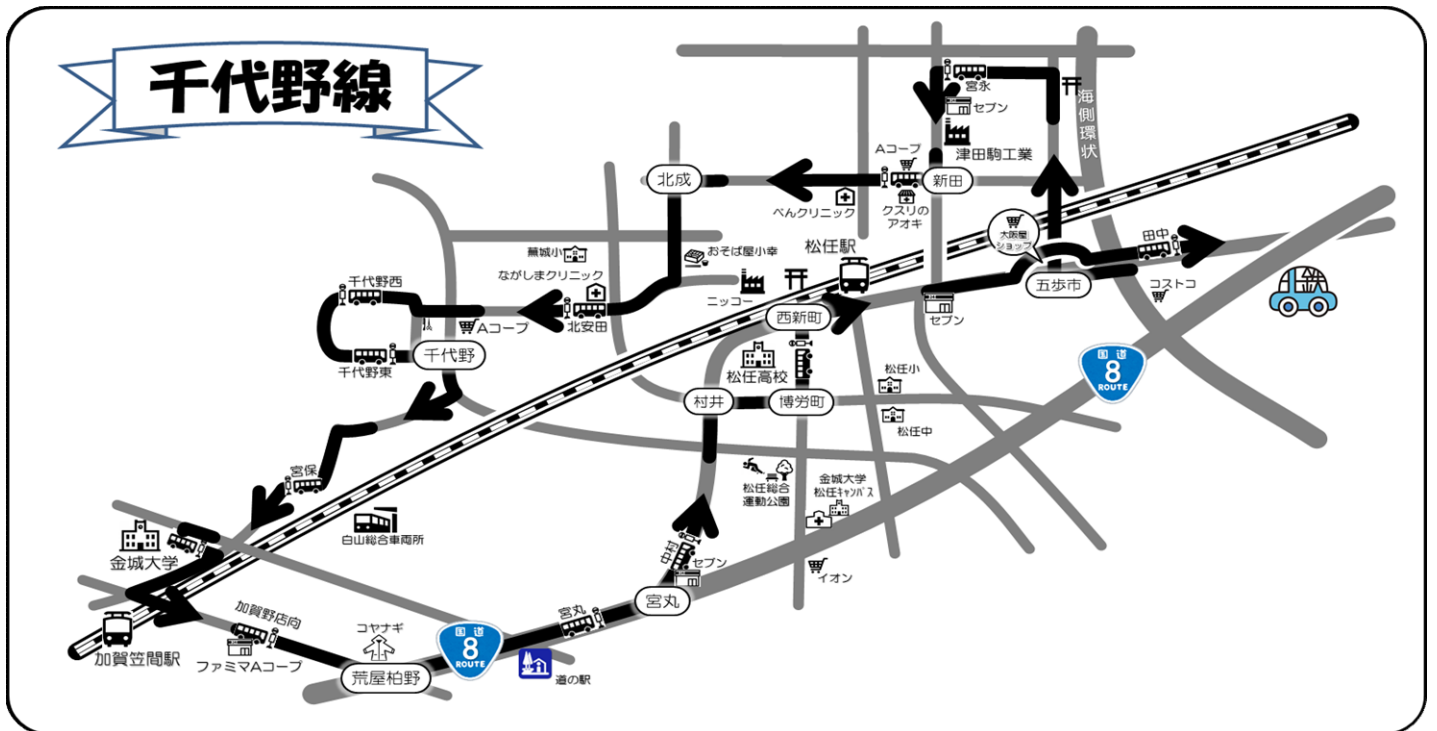

学校発	あさひ荘苑	宮永	新成2丁目 くすりのアオキ前	北安田	千代野西⑥	千代野東① ケンキーク	金城大学 しんくりニック前	加賀野店バス停留 ファミマ	村井	松任高校前	松任 エイム前	学校着	教習時限表	
7:35	7:40	7:42	7:44	7:47	7:51	7:54	7:56	8:03	8:05	8:13	8:17	8:19	8:30	1限 8:50
8:50	8:55	8:57	8:59	9:01	9:03	9:05	9:07	9:11	9:13	9:21	9:24	9:25	9:35	2限 9:50
9:50	9:55	9:57	9:59	10:01	10:03	10:05	10:07	10:11	10:13	10:21	10:24	10:25	10:35	3限 10:50
11:50	下校専用 (ご希望の停留所までお送りします。)													
12:47	12:52	12:54	12:56	12:58	13:00	13:02	13:04	13:08	13:10	13:18	13:21	13:22	13:27	5限 13:40
14:40	14:45	14:47	14:49	14:51	14:53	14:55	14:57	15:01	15:03	15:11	15:14	15:15	15:20	7限 15:40
15:40	15:45	15:47	15:49	15:51	15:53	15:55	15:57	16:01	16:03	16:11	16:14	16:15	16:20	8限 16:40
16:40	16:45	16:47	16:49	16:51	16:53	16:55	16:57	17:01	17:03	17:11	17:14	17:15	17:20	9限 17:50
17:40	17:45	17:47	17:49	17:51	17:53	17:55	17:57	18:01	18:03	18:11	18:14	18:15	18:20	10限 18:50
18:50	下校専用 (ご希望の停留所までお送りします。)													
最終便	下校専用 (ご希望の停留所までお送りします。) 10限目終了後、発車します													

※金城大学前16:20発 直行使あります (大学・短大休み期間は運休)