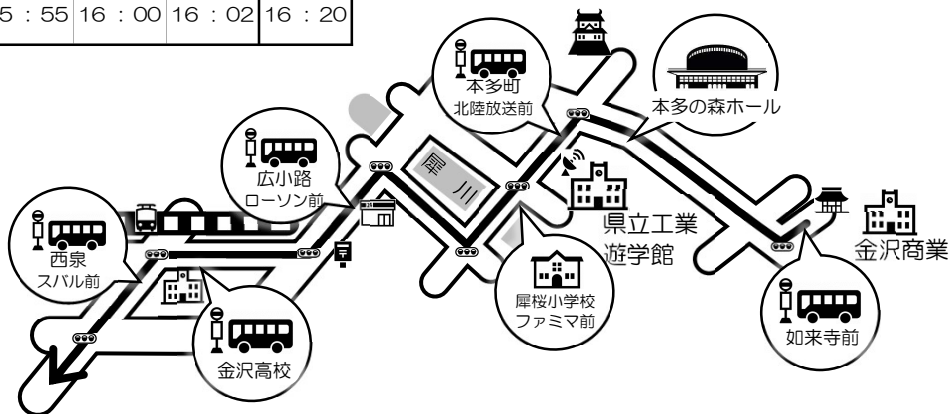

⑫市内高校路線 (金沢商業、北陸学院、県立工業、遊学館、金沢高校など)

如来寺前	本多の森 ホール向	本多町 北陸放送前	犀桜小向 ファミマ前	広小路 ローソン前	金沢高校前	西泉 スバル前	学校着
15 : 40	15 : 45	15 : 50	15 : 52	15 : 55	16 : 00	16 : 02	16 : 20

11月1日～翌年1月末まで運行
※冬休み期間中は運休