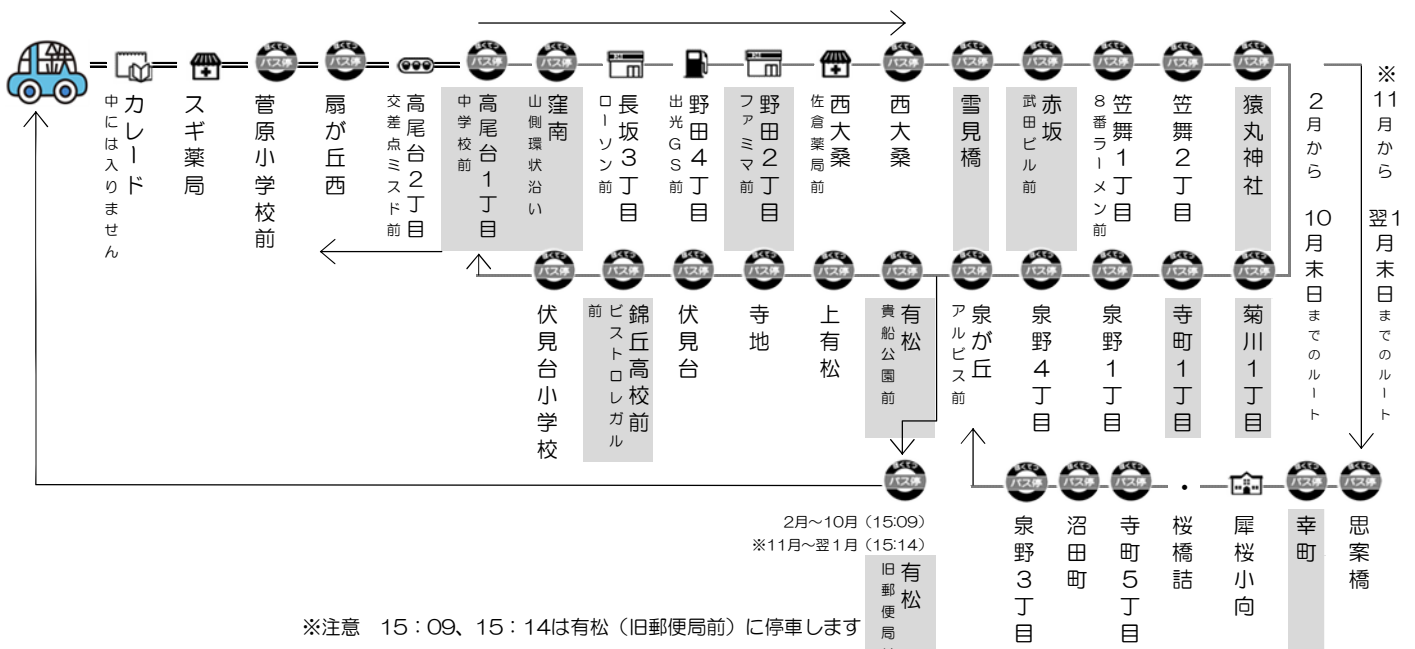

⑤ 笠舞線 (野田・大桑・笠舞・寺町・泉野・高尾台 方面)