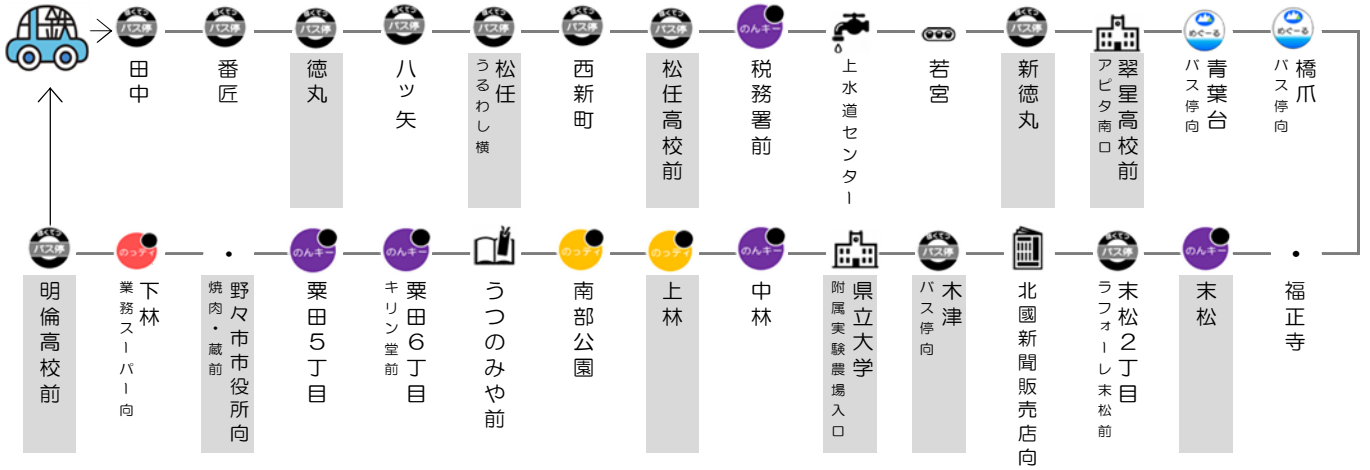

⑩松任・県立大学線 (松任高・翠星高・県立大・野々市市役所 方面)