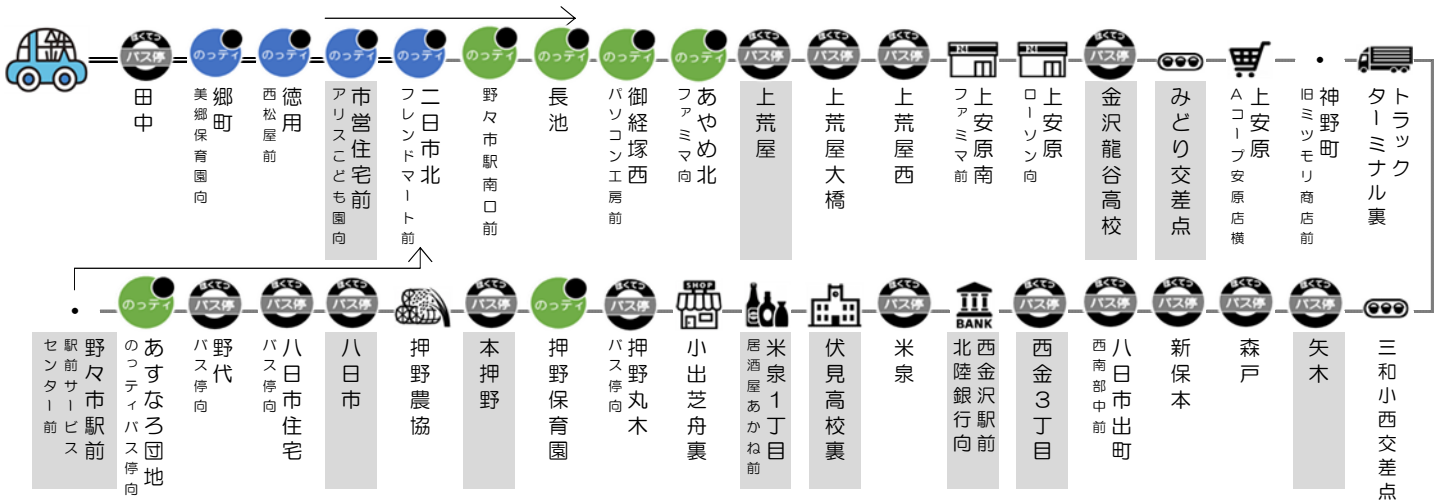

光が丘線

金沢工大からは
上記の時間以外にも
直通シャトルバスを運行
直通時刻表
10:10 11:35

②工大・平和町線 (工大・長坂・平和町・広小路・久安 方面)

(金沢工大先回り)

学校発	金沢工大前	久安2丁目	市総合体育館前 泉野出町	浅野医院前	寺町1丁目	広小路 つば基向	泉1丁目	有松	久安5丁目 バス停留	テニスコート側 金沢工大向	横川4丁目	野々市中央	学校着	教習時限表
7 : 45	-	-	8 : 00	8 : 04	8 : 11	8 : 14	8 : 16	8 : 18	8 : 20	-	8 : 22	8 : 25	8 : 32	1限 8 : 50
9 : 00	9 : 08	9 : 10	9 : 16	9 : 18	9 : 20	9 : 22	9 : 25	9 : 28	9 : 30	-	9 : 32	9 : 35	9 : 42	2限 9 : 50
10 : 50	10 : 58	11 : 00	11 : 06	11 : 08	11 : 10	11 : 12	11 : 15	11 : 18	11 : 20	-	11 : 22	11 : 25	11 : 32	4限 11 : 50
11 : 50	下校専用(ご希望の停留所までお送りします。)													
12 : 47	12 : 55	12 : 57	13 : 03	13 : 05	13 : 07	13 : 09	13 : 12	13 : 15	13 : 17	-	13 : 19	13 : 22	13 : 29	5限 13 : 40
14 : 40	14 : 48	14 : 50	14 : 55	14 : 57	14 : 59	15 : 01	15 : 04	15 : 07	15 : 09	15 : 20	(金沢工大より直行)		15 : 28	7限 15 : 40
15 : 40	15 : 48	15 : 50	15 : 55	15 : 57	15 : 59	16 : 01	16 : 04	16 : 07	16 : 09	-	16 : 11	16 : 14	16 : 22	8限 16 : 40
16 : 40	16 : 48	16 : 50	16 : 55	16 : 57	笠舞線に接続							17 : 30	9限 17 : 50	

③西金沢線 (上荒屋・龍谷高校・伏見高校・八日市 方面)

学校発	上荒屋	龍谷高校	みどりの交差点	矢木	西金3丁目	西金沢駅前 北陸銀行向 駅は行きません	伏見高校裏 グラウンド裏	米泉1丁目 居酒屋あかね前	本押野	八日市	野々市駅前 駅前サービス センター前	市営住宅前 アリスこども園向	学校着	教習時限表
7:40	7:49	7:56	7:57	8:05	8:10	8:18	8:19	8:20	8:24	8:25	8:27	8:28	8:35	1限 8:50
8:50	8:57	8:59	9:00	9:06	9:10	9:15	9:16	9:17	9:20	9:21	9:23	9:24	9:32	2限 9:50
9:50	9:57	9:59	10:00	10:06	10:10	10:15	10:16	10:17	10:20	10:21	10:23	10:24	10:32	3限 10:50
11:47	下校専用 (ご希望の停留所までお送りします。)													
12:47	12:54	12:56	12:57	13:03	13:07	13:10	13:11	13:12	13:15	13:16	13:18	13:19	13:27	5限 13:40
14:40	14:49	14:51	14:52	14:58	15:02	15:06	15:08	15:09	15:14	15:15	15:17	15:18	15:26	7限 15:40
15:40	15:49	15:51	15:52	15:58	16:02	16:06	16:08	16:09	16:14	16:15	16:17	16:18	16:26	8限 16:40
16:40	16:47	16:49	16:50	16:56	17:05	17:08	17:09	17:10	17:14	17:15	17:17	17:18	17:25	9限 17:50
17:40	17:49	17:51	17:52	17:58	18:04	18:08	18:09	18:10	18:14	18:15	18:18	18:19	18:27	10限 18:50
18:50	下校専用 (ご希望の停留所までお送りします。)													
最終便	下校専用 (ご希望の停留所までお送りします。) 10限目終了後、発車します													