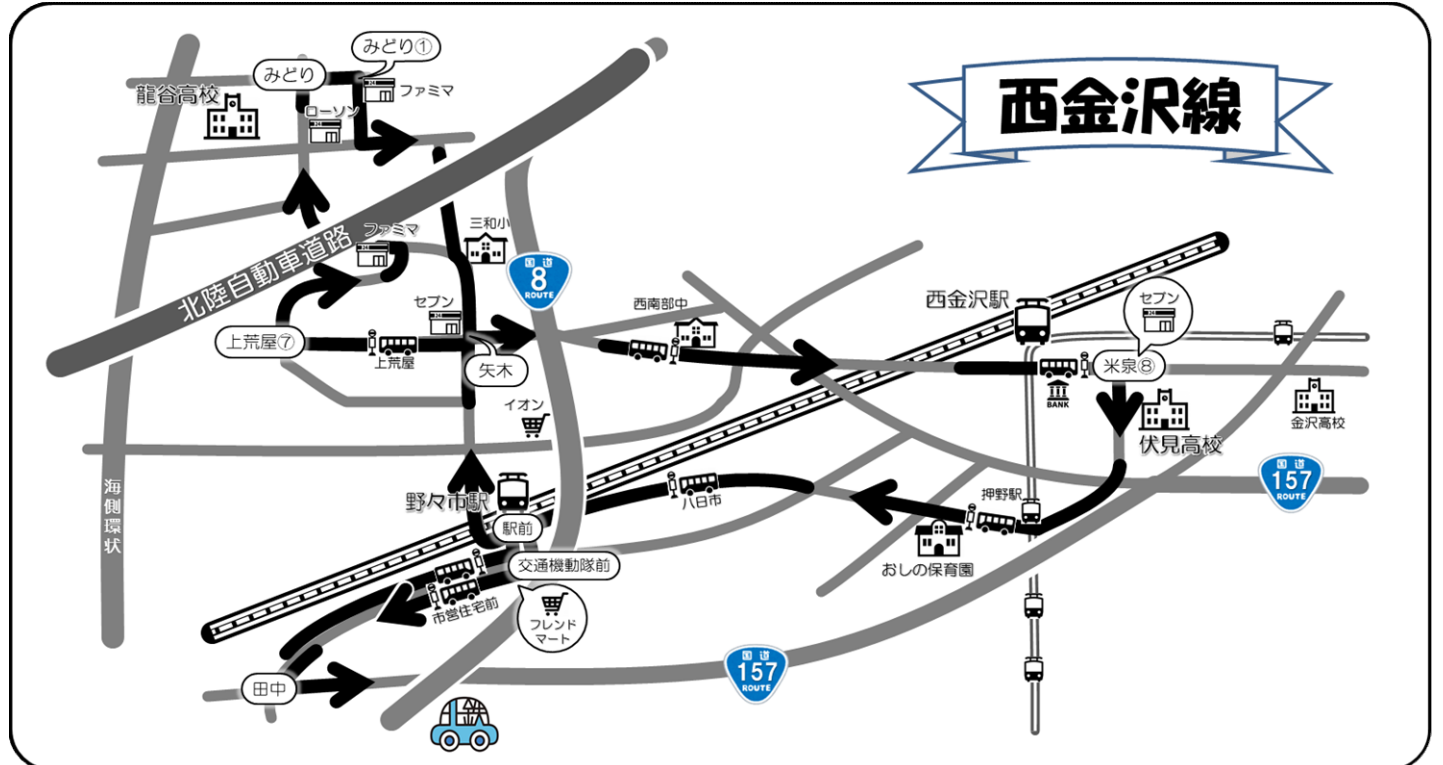

学校発	上荒屋	龍谷高校	みどりの交差点	矢木	西金3丁目	西金沢駅前 北陸銀行向 駅は行きません	伏見高校裏 グラウンド裏	米泉1丁目 居酒屋あかね前	本押野	八日市	野々市駅前 駅前サービス センター前	市営住宅前 アリスこども園向	学校着	教習時限表
7:40	7:49	7:56	7:57	8:05	8:10	8:18	8:19	8:20	8:24	8:25	8:27	8:28	8:35	1限 8:50
8:50	8:57	8:59	9:00	9:06	9:10	9:15	9:16	9:17	9:20	9:21	9:23	9:24	9:32	2限 9:50
9:50	9:57	9:59	10:00	10:06	10:10	10:15	10:16	10:17	10:20	10:21	10:23	10:24	10:32	3限 10:50
11:47	下校専用 (ご希望の停留所までお送りします。)													
12:47	12:54	12:56	12:57	13:03	13:07	13:10	13:11	13:12	13:15	13:16	13:18	13:19	13:27	5限 13:40
14:40	14:49	14:51	14:52	14:58	15:02	15:06	15:08	15:09	15:14	15:15	15:17	15:18	15:26	7限 15:40
15:40	15:49	15:51	15:52	15:58	16:02	16:06	16:08	16:09	16:14	16:15	16:17	16:18	16:26	8限 16:40
16:40	16:47	16:49	16:50	16:56	17:05	17:08	17:09	17:10	17:14	17:15	17:17	17:18	17:25	9限 17:50
17:40	17:49	17:51	17:52	17:58	18:04	18:08	18:09	18:10	18:14	18:15	18:18	18:19	18:27	10限 18:50
18:50	下校専用 (ご希望の停留所までお送りします。)													
最終便	下校専用 (ご希望の停留所までお送りします。) 10限目終了後、発車します