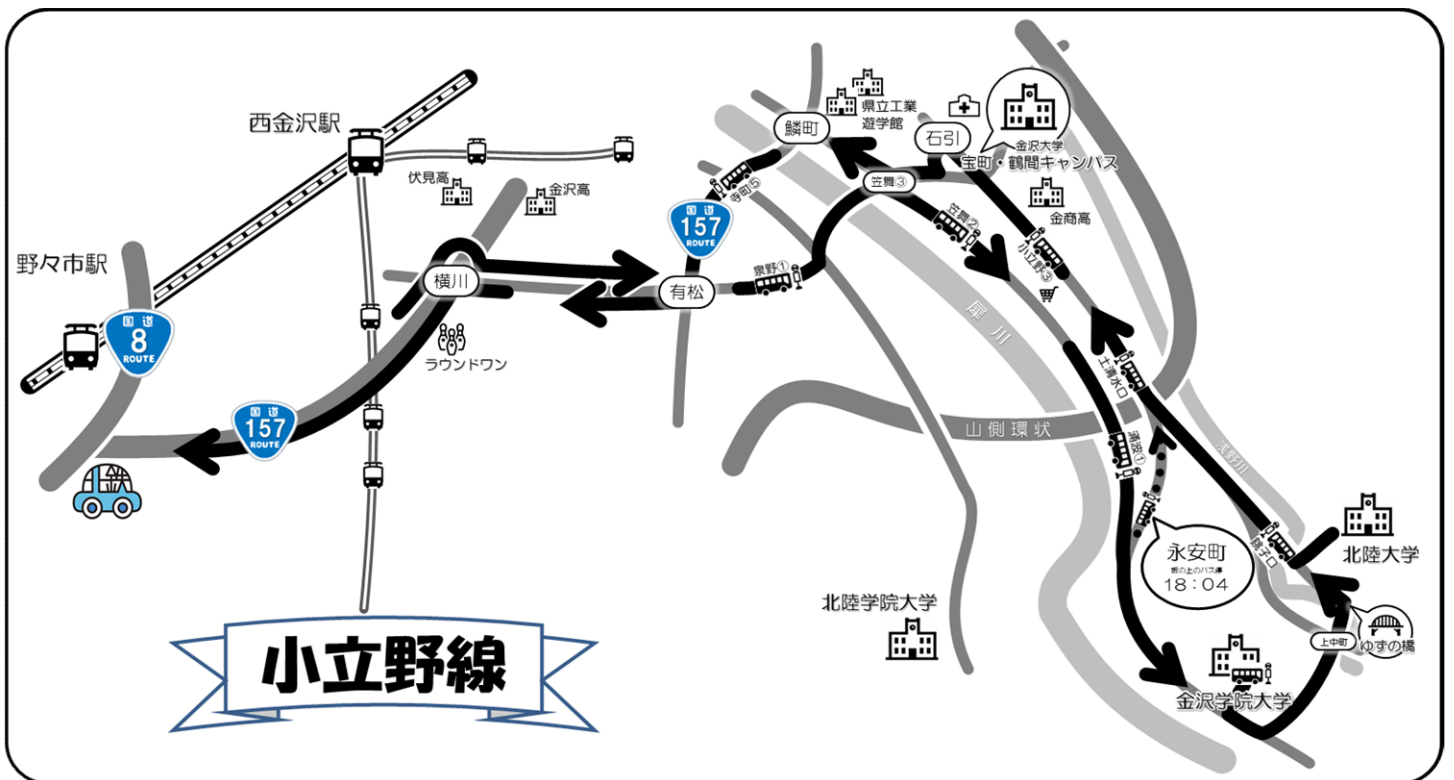

※金城大学前16:20発 直行使あります (大学・短大休み期間は運休)

⑦香林坊・金大線 (田上・金沢大学・兼六園下・金沢高校 方面)

学校発	高尾台1丁目 中学校向	長坂3丁目 ローソン前	山環田上 エイム前	金沢大学中央	イオン杜の里	旭町 美福前	兼六園下 細屋坂	広坂 能楽美術館前	片町 パシオン前	泉1丁目	金沢高校前	野々市中央	学校着	教習時限表	
7:20	-	-	7:48	-	7:55	7:58	8:03	8:05	8:10	8:15	8:17	8:25	8:35	1限 8:50	
10:00	10:08	10:13	10:18	10:35	10:39	10:42	10:47	10:49	10:57	11:00	11:01	11:07	11:17	4限 11:50	
11:45	11:55	12:00	12:04	12:20	12:24	12:27	12:32	12:34	12:42	12:45	12:46	12:52	13:02	5限 13:40	
(注) 11:45発は土曜日は運行しません。															
12:45	土曜日のみ運行 下校専用 (経路) 野々市中央・片町・金大方面														
13:15	13:23	13:28	13:33	13:50	13:54	13:57	14:02	14:04	14:12	14:15	14:16	14:22	14:32	6限 14:40	
14:15	14:23	14:28	14:33	14:50	14:54	14:57	15:02	15:04	15:12	15:15	15:16	15:22	15:32	7限 15:40	
15:45	15:53	15:58	16:03	16:25	16:29	16:32	16:37	16:39	16:47	16:50	16:51	16:57	17:07	9限 17:50	
16:40	下校専用 (経路) 太平寺・野々市中央・横宮・伏見橋・二万堂・有松まで														
17:35	-	-	17:57	18:10	18:14	山側環状線経由直行							18:40	10限 18:50	
17:45	有松～泉が丘広場～泉野3丁目～沼田町～寺町5丁目～桜橋詰北～本多町								18:08	18:13	18:16	18:20	18:27	18:35	10限 18:50
18:50	下校専用 (経路) 野々市中央・有松・広小路・香林坊・金大方面														
最終便	下校専用 (経路) 野々市中央・有松・広小路・香林坊・金大方面 10限目終了後、発車します														

⑧小立野線 (赤坂・学院大学・北陸大学・幸町・泉が丘 方面)

学校発	有松	寺町1丁目	赤坂アルヒス前	永安町	東部車庫	学院大学	北陸大学	小立野	幸町	沼田町	有松	野々市中央	学校着	教習時間表
10:22	10:35	10:40	10:45	10:49	10:52	10:55	11:02	11:12	11:15	11:19	11:25	11:32	11:47	4限 11:50
12:10	12:23	12:28	12:33	12:37	12:40	12:43	12:50	13:00	13:03	13:07	13:13	13:20	13:30	5限 13:40
(注) 12:10発は土曜日は運行しません。														
12:45	下校専用 土曜日のみ運行します。(ご希望の停留所までお送りします。)													
15:00	15:13	15:18	15:23	15:27	15:30	15:33	15:40	15:50	15:53	15:57	16:03	16:10	16:20	8限 16:40
17:35	17:48	17:54	17:59	18:04	-	-	-	18:12	18:16	18:23	18:31	18:40	18:50	10限 18:50
最終便	下校専用(経路)高尾台①・小立野・末・猿丸・平和町・寺町(ご希望の停留所までお送りします。)10限目終了後、発車します													