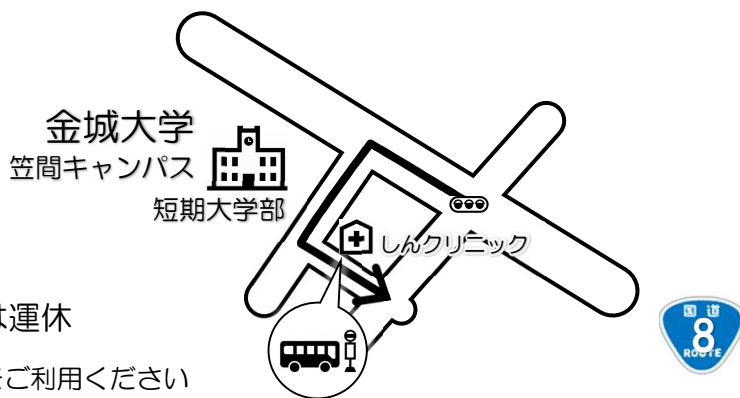

11月1日～翌年1月末まで運行
※冬休み期間中は運休

⑬金城大学・短期大学線

金城大学 しんクリニック前	学校着
16 : 20	16 : 35

※大学・短大休み期間中は運休

他の時間帯は◎松任・千代野線「金城大学前」をご利用ください

⑭翠星高校線

翠星高校 アビタ南口	学校着
15 : 55	16 : 35

11月1日～翌年1月末まで運行
※冬休み期間中は運休