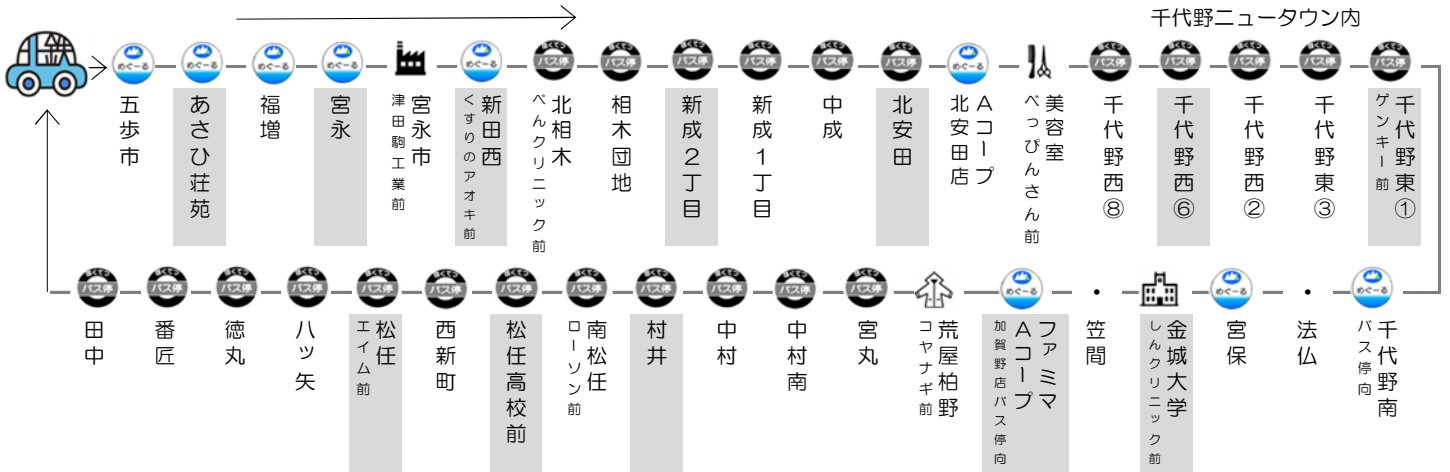

⑥松任・千代野線 (相木・新成・金城大学・松任高校 方面)