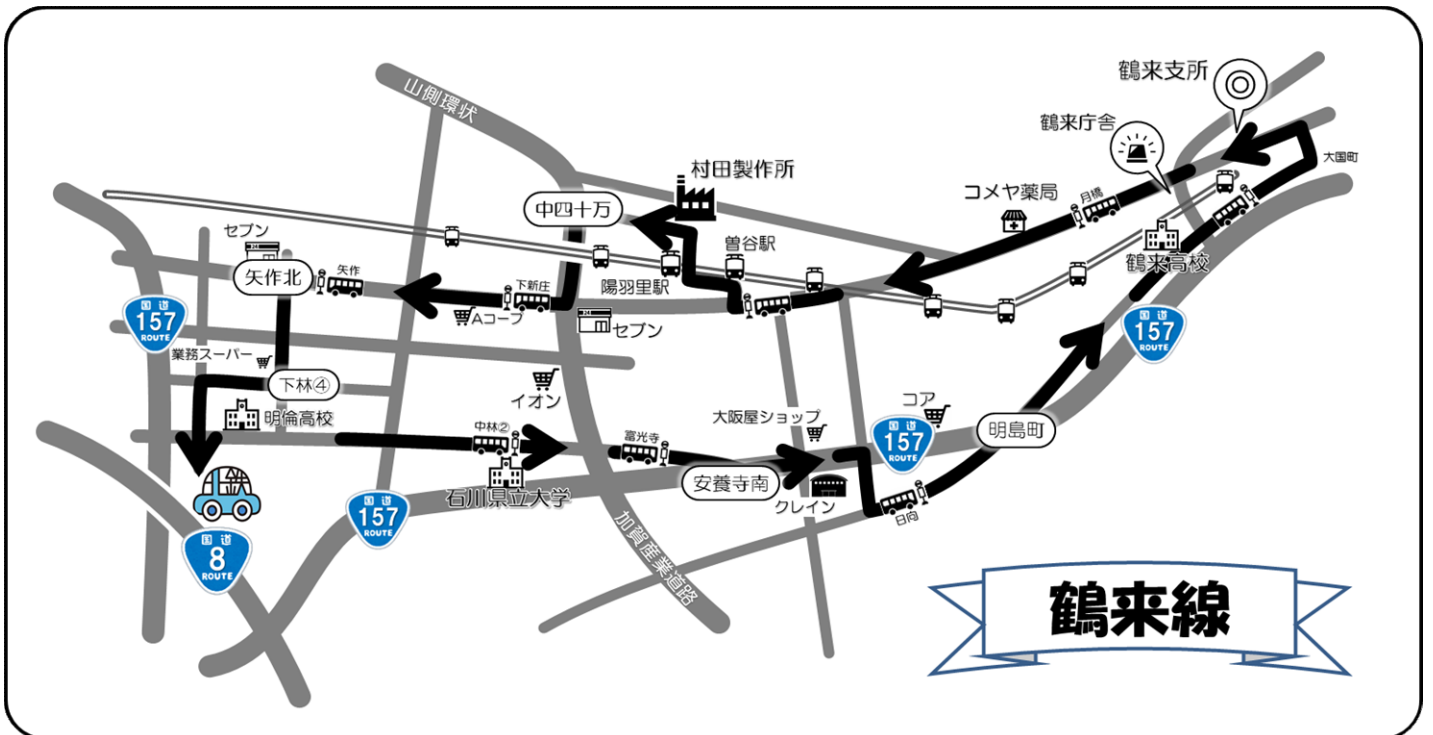

学校発	富光寺住宅	知気寺交差点 サラダ館前	名鉄森島	明島台	鶴来支所前	鶴来庁舎前	白山警察署	井ノ口	南四十万	下新庄	栗田 Aコープ前	ゴトウリスト	高納自動車向 位川	学校着	教習時限表
7:45	7:55	7:58	8:00	8:03	8:08	8:09	8:12	8:18	8:21	8:23	8:25	8:27	8:30	1限	8:50
8:50	9:00	9:03	9:05	9:08	9:13	9:14	9:17	9:23	9:26	9:28	9:30	9:32	9:35	2限	9:50
11:45	下校専用 (ご希望の停留所までお送りします。)														
12:45	12:55	12:58	13:00	13:03	13:08	13:09	13:12	13:18	13:20	13:22	13:24	13:25	13:28	5限	13:40
14:35	14:45	14:48	14:50	14:53	14:58	14:59	15:02	15:08	15:10	15:12	15:14	15:15	15:18	7限	15:40
15:35	15:45	15:48	15:50	15:53	15:58	15:59	16:02	16:08	16:10	16:12	16:14	16:15	16:18	8限	16:40
16:35	16:45	16:48	16:50	16:53	16:58	16:59	17:02	17:08	17:10	17:12	17:14	17:15	17:18	9限	17:50
17:40	17:50	17:53	17:55	17:58	18:03	18:04	18:07	18:13	18:15	18:17	18:19	18:20	18:23	10限	18:50
18:50	下校専用 (ご希望の停留所までお送りします。)														
最終便	下校専用 (ご希望の停留所までお送りします。) 10限目終了後、発車します