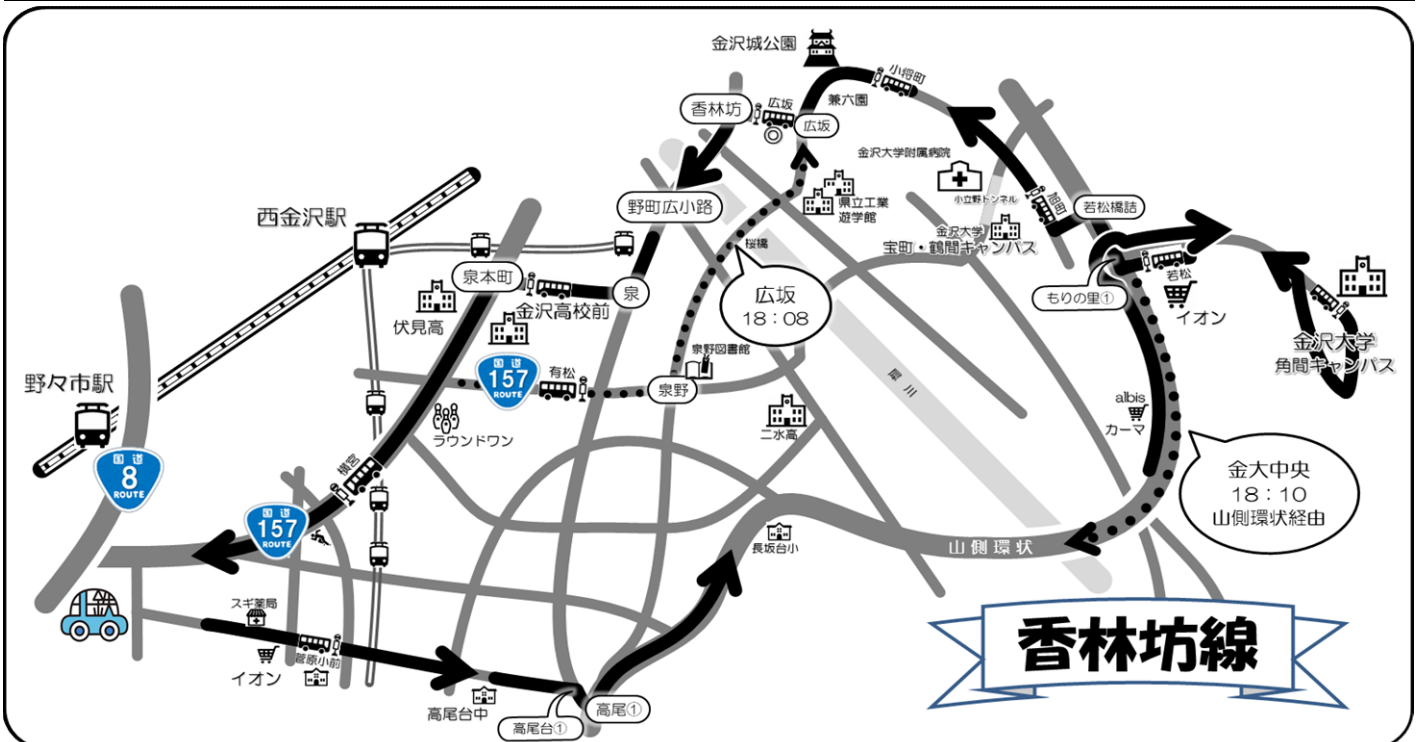

学校発	高尾台1丁目 中学校向	長坂3丁目 ローソン前	山環田上 エイム前	金沢大学中央	イオン杜の里	旭町 美福前	兼六園下 細屋坂	広坂 能楽美術館前	片町 パシオン前	泉1丁目	金沢高校前	野々市中央	学校着	教習時限表	
7:20	-	-	7:48	-	7:55	7:58	8:03	8:05	8:10	8:15	8:17	8:25	8:35	1限 8:50	
10:00	10:08	10:13	10:18	10:35	10:39	10:42	10:47	10:49	10:57	11:00	11:01	11:07	11:17	4限 11:50	
11:45	11:55	12:00	12:04	12:20	12:24	12:27	12:32	12:34	12:42	12:45	12:46	12:52	13:02	5限 13:40	
(注) 11:45発は土曜日は運行しません。															
12:45	土曜日のみ運行 下校専用 (経路) 野々市中央・片町・金大方面														
13:15	13:23	13:28	13:33	13:50	13:54	13:57	14:02	14:04	14:12	14:15	14:16	14:22	14:32	6限 14:40	
14:15	14:23	14:28	14:33	14:50	14:54	14:57	15:02	15:04	15:12	15:15	15:16	15:22	15:32	7限 15:40	
15:45	15:53	15:58	16:03	16:25	16:29	16:32	16:37	16:39	16:47	16:50	16:51	16:57	17:07	9限 17:50	
16:40	下校専用 (経路) 太平寺・野々市中央・横宮・伏見橋・二万堂・有松まで														
17:35	-	-	17:57	18:10	18:14	山側環状線経由直行							18:40	10限 18:50	
17:45	有松～泉が丘広場～泉野3丁目～沼田町～寺町5丁目～桜橋詰北～本多町								18:08	18:13	18:16	18:20	18:27	18:35	10限 18:50
18:50	下校専用 (経路) 野々市中央・有松・広小路・香林坊・金大方面														
最終便	下校専用 (経路) 野々市中央・有松・広小路・香林坊・金大方面 10限目終了後、発車します